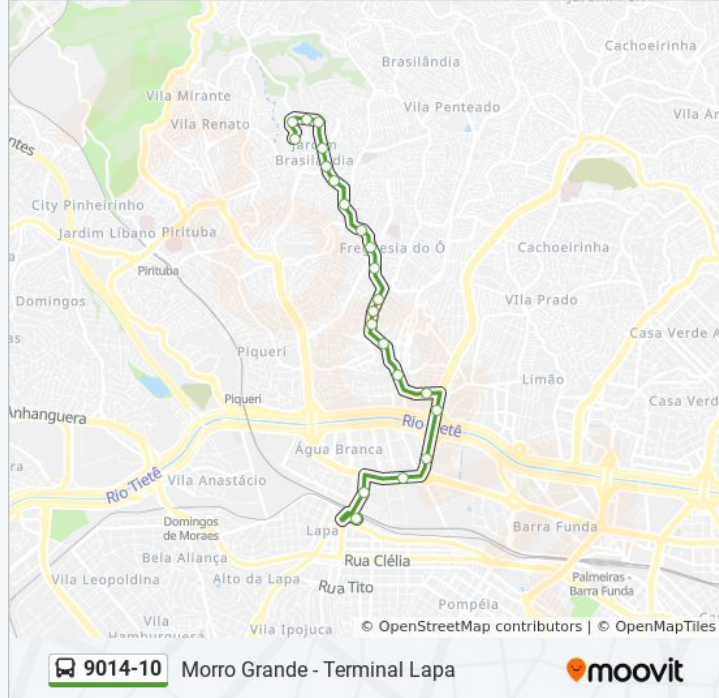

### Horários da linha de ônibus 9014-10

Tabela de horários sentido Term. Lapa

|               |               |
|---------------|---------------|
| Domingo       | 04:00 - 23:40 |
| Segunda-feira | 00:10 - 23:40 |
| Terça-feira   | 04:00 - 23:40 |
| Quarta-feira  | 04:00 - 23:40 |
| Quinta-feira  | 04:00 - 23:40 |
| Sexta-feira   | 04:00 - 23:40 |
| Sábado        | 04:00 - 23:30 |

### Informações da linha de ônibus 9014-10

**Sentido:** Term. Lapa

**Paradas:** 22

**Duração da viagem:** 32 min

**Resumo da linha:**

Comendador Martinelli - B/C

Av. Ermano Marchetti, 240

Praça Jácomo Zanella 44

Terminal Lapa

Os horários e os mapas do itinerário da linha de ônibus 9014-10 estão disponíveis, no formato PDF offline, no site: [moovitapp.com](https://moovitapp.com). Use o [Moovit App](#) e viaje de transporte público por São Paulo e Região! Com o Moovit você poderá ver os horários em tempo real dos ônibus, trem e metrô, e receber direções passo a passo durante todo o percurso!