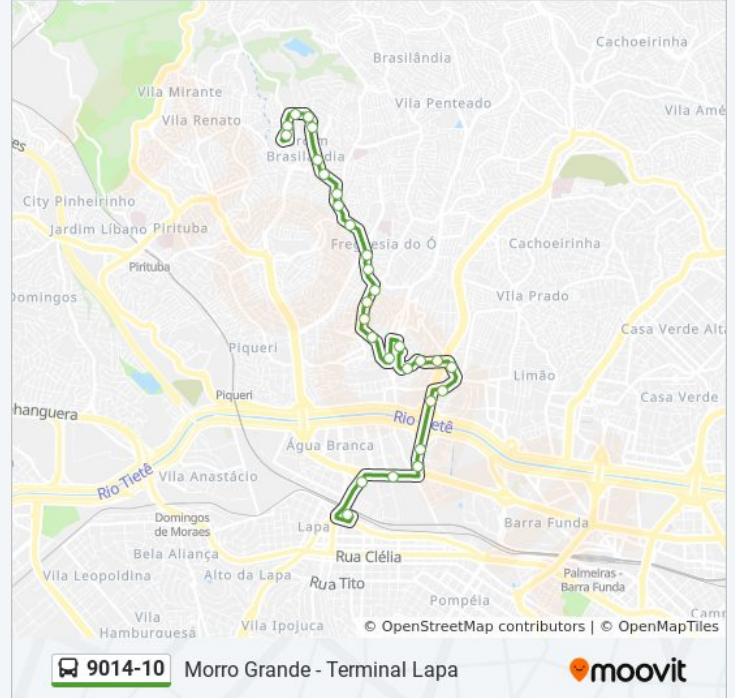

R. Javoraú, 316

Av. Itaberaba, 546

Av. Itaberaba, 756

Av. Itaberaba, 958

Av. Elísio Teixeira Leite, 256

Av. Elísio Teixeira Leite, 500

Av. Elísio Teixeira Leite, 960

Av. Elísio Teixeira Leite, 1286

**Informações da linha de ônibus 9014-10****Sentido:** Morro Grande**Paradas:** 29**Duração da viagem:** 37 min**Resumo da linha:**

Av. Elísio Teixeira Leite, 1480

Av. Elísio Teixeira Leite, 1802

Av. Elísio Teixeira Leite, 2010

R. Joaquim Ribeiro, 274

R. Valencio Augusto de B. Filho, 823

Av. Elísio Teixeira Leite, 2808

R. Francisco Nunes Siqueira, 213

R. Cerro Batiui, 4

### Sentido: Term. Lapa

22 pontos

[VER OS HORÁRIOS DA LINHA](#)

R. Cerro Batiui, 4

R. Pedro Vaz de Barros, 106

Av. Elísio Teixeira Leite, 2739

R. Valencio Augusto de B. Filho, 836

R. Joaquim Ribeiro, 35