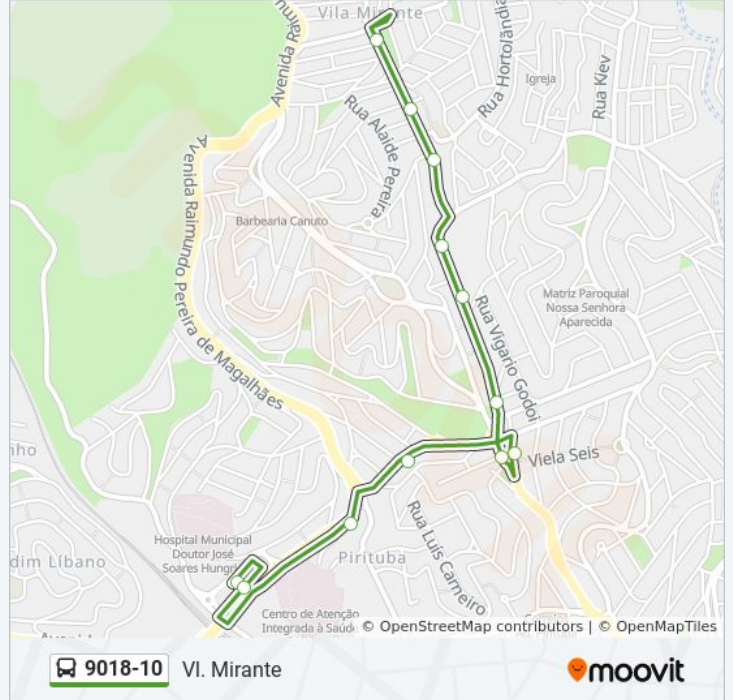

Informações da linha de ônibus 9018-10**Sentido:** Term. Pirituba**Paradas:** 10**Duração da viagem:** 11 min**Resumo da linha:**

Sentido: VI. Mirante

9 pontos

[VER OS HORÁRIOS DA LINHA](#)

Terminal Pirituba

Guerino B/C

Avenida Miguel de Castro 174

Avenida Cabo Adão Pereira

Av. Miguel de Castro, 612

Av. Miguel de Castro, 997

Av. Miguel de Castro, 1160

Av. Miguel de Castro, 1510

Av. Miguel de Castro, 1678

Horários da linha de ônibus 9018-10

Tabela de horários sentido VI. Mirante

Domingo	05:20 - 23:20
Segunda-feira	04:50 - 23:20
Terça-feira	04:50 - 23:20
Quarta-feira	04:50 - 23:20
Quinta-feira	04:50 - 23:20
Sexta-feira	04:50 - 23:20
Sábado	05:20 - 23:20

Informações da linha de ônibus 9018-10

Sentido: VI. Mirante

Paradas: 9

Duração da viagem: 11 min

Resumo da linha:

Os horários e os mapas do itinerário da linha de ônibus 9018-10 estão disponíveis, no formato PDF offline, no site: moovitapp.com. Use o [Moovit App](#) e viaje de transporte público por São Paulo e Região! Com o Moovit você poderá ver os horários em tempo real dos ônibus, trem e metrô, e receber direções passo a passo durante todo o percurso!