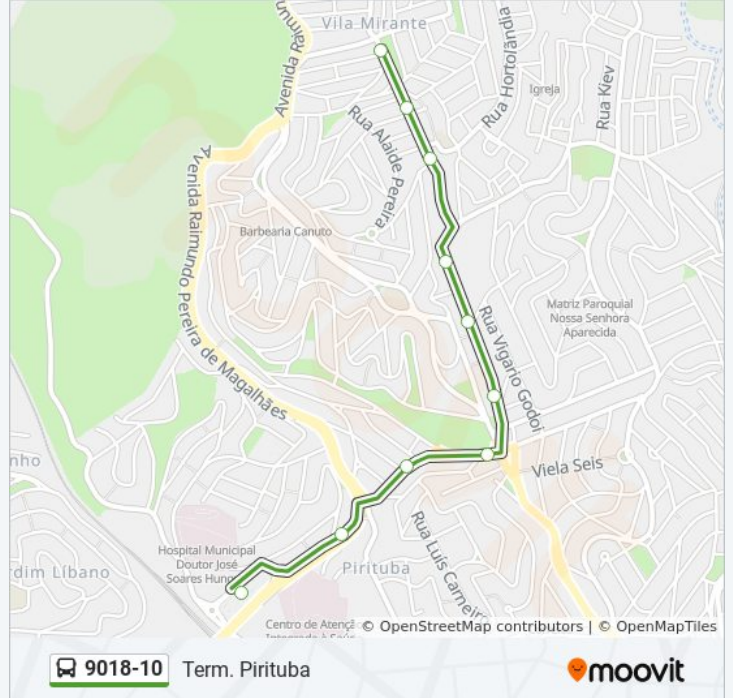

9018-10

Term. Pirituba

Use O App

A linha de ônibus 9018-10 | (Term. Pirituba) tem 2 itinerários.

(1) Term. Pirituba: 04:30 - 23:00(2) Vl. Mirante: 04:50 - 23:20

Use o aplicativo do Moovit para encontrar a estação de ônibus da linha 9018-10 mais perto de você e descubra quando chegará a próxima linha de ônibus 9018-10.

Sentido: Term. Pirituba

10 pontos

[VER OS HORÁRIOS DA LINHA](#)

R. Povoado do Rio Novo
Av. Miguel de Castro, 1725
Av. Miguel de Castro, 1533
Av. Miguel de Castro, 1173
Av. Miguel de Castro, 953
Av. Miguel de Castro, 677
Av. Miguel de Castro, 431
Avenida Miguel de Castro 177
Avenida Raimundo Pereira de Magalhães 5440
Terminal Pirituba

Horários da linha de ônibus 9018-10

Tabela de horários sentido Term. Pirituba

Domingo	05:00 - 23:00
Segunda-feira	04:30 - 23:00
Terça-feira	04:30 - 23:00
Quarta-feira	04:30 - 23:00
Quinta-feira	04:30 - 23:00
Sexta-feira	04:30 - 23:00
Sábado	05:00 - 23:00

Informações da linha de ônibus 9018-10**Sentido:** Term. Pirituba**Paradas:** 10**Duração da viagem:** 11 min**Resumo da linha:**

Sentido: VI. Mirante

9 pontos

[VER OS HORÁRIOS DA LINHA](#)

Terminal Pirituba