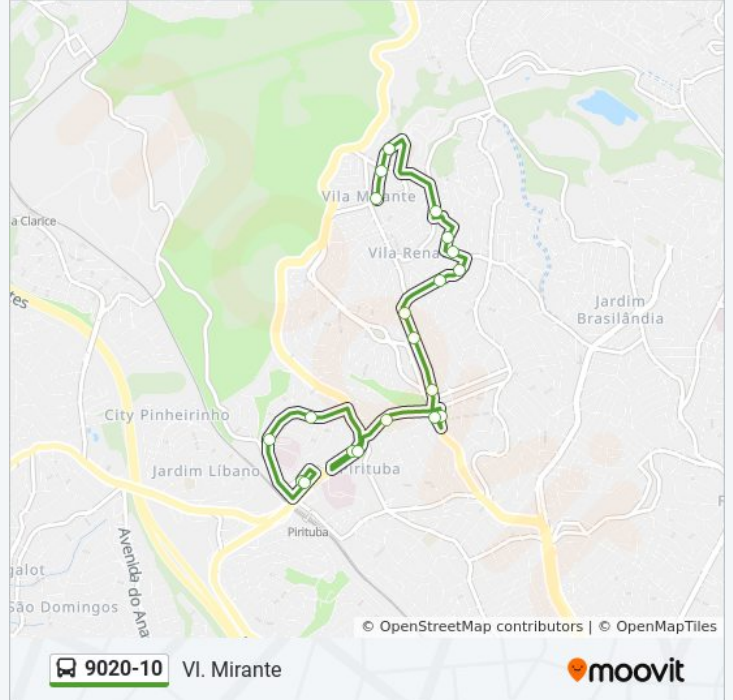

**Informações da linha de ônibus 9020-10****Sentido:** Term. Pirituba**Paradas:** 18**Duração da viagem:** 18 min**Resumo da linha:**

### Sentido: Vl. Mirante

18 pontos

[VER OS HORÁRIOS DA LINHA](#)

- Terminal Pirituba
- Hospital José Soares Hungria
- Av. Menotti Laudísio, 552
- Avenida Raimundo Pereira de Magalhães 5440
- Guerino B/C
- Avenida Miguel de Castro 174
- Avenida Cabo Adão Pereira
- Av. Miguel de Castro, 612
- Av. Miguel de Castro, 997
- Av. Miguel de Castro, 1160
- R. Tomé de Almeida e Oliveira, 222
- R. Tomé de Almeida e Oliveira, 386
- Av. Sapucaia do Sul, 74
- R. Núcleo Bandeirante, 82
- R. Hortolândia, 440
- R. Bueno da Ribeira, 145
- R. Vicente Antônio de Oliveira, 177
- R. Sto. Antônio do Araçuaí, 231

### Horários da linha de ônibus 9020-10

Tabela de horários sentido Vl. Mirante

Domingo	04:30 - 23:45
Segunda-feira	04:30 - 23:45
Terça-feira	04:30 - 23:45
Quarta-feira	04:30 - 23:45
Quinta-feira	04:30 - 23:45
Sexta-feira	04:30 - 23:45
Sábado	04:30 - 23:40

### Informações da linha de ônibus 9020-10

**Sentido:** Vl. Mirante

**Paradas:** 18

**Duração da viagem:** 19 min

**Resumo da linha:**

Os horários e os mapas do itinerário da linha de ônibus 9020-10 estão disponíveis, no formato PDF offline, no site: [moovitapp.com](https://moovitapp.com). Use o [Moovit App](#) e viaje de transporte público por São Paulo e Região! Com o Moovit você poderá ver os horários em tempo real dos ônibus, trem e metrô, e receber direções passo a passo durante todo o percurso!