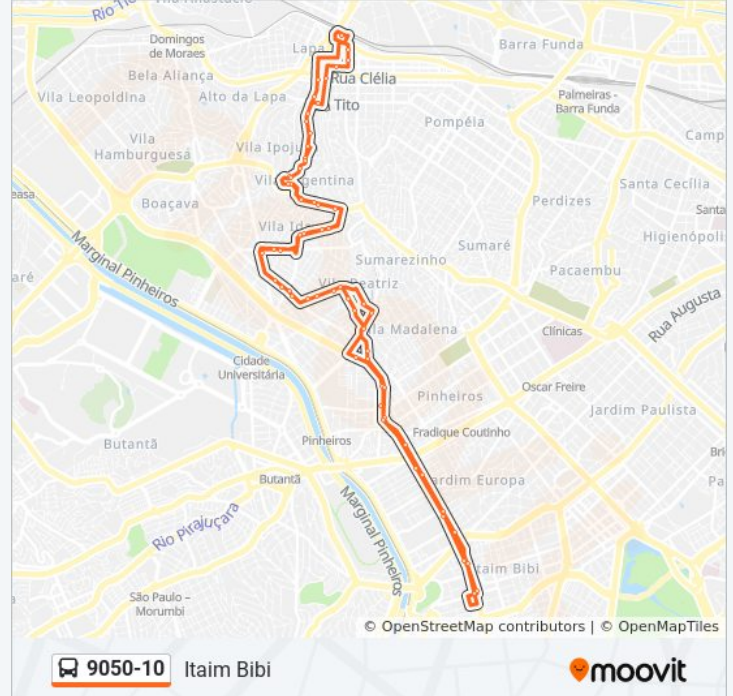

Av. Brigadeiro Faria Lima 398

Avenida Brigadeiro Faria Lima 682

Parada 1 - Estação Faria Lima

Irlandino Sandoval

Clube Pinheiros - Angelita Maffei

Av. Brig. Faria Lima, 3064

Av. Brig. Faria Lima, 3500

Parada Juscelino Kubitschek

Av. Brig. Faria Lima, 3015

Parada Gumerindo Saraiva - Mcb

Avenida Brigadeiro Faria Lima 2369

Avenida Brigadeiro Faria Lima 1775

Diogo Moreira

Largo da Batata - Metrô Faria Lima

Av. Brig. Faria Lima 447

R. Juris, 187

R. Juris, 113

R. Natingui, 1001

R. Natingui, 759

R. Lira, 158

R. das Tabocas, 170

R. Arq. Jaime Fonseca Rodrigues, 865

R. Arq. Jaime Fonseca Rodrigues, 395

Av. Diógenes Ribeiro de Lima, 580

Av. Diógenes Ribeiro de Lima, 810

Avenida São Gualter 1296

R. Alvilândia, 483

Pça. Com. Manoel de Mello Pimenta, 113

R. Caminha Amorim, 349

R. Cerro Cora, 670

R. Cerro Cora, 792

R. Tonelero, 1373

R. Tonelero, 1129