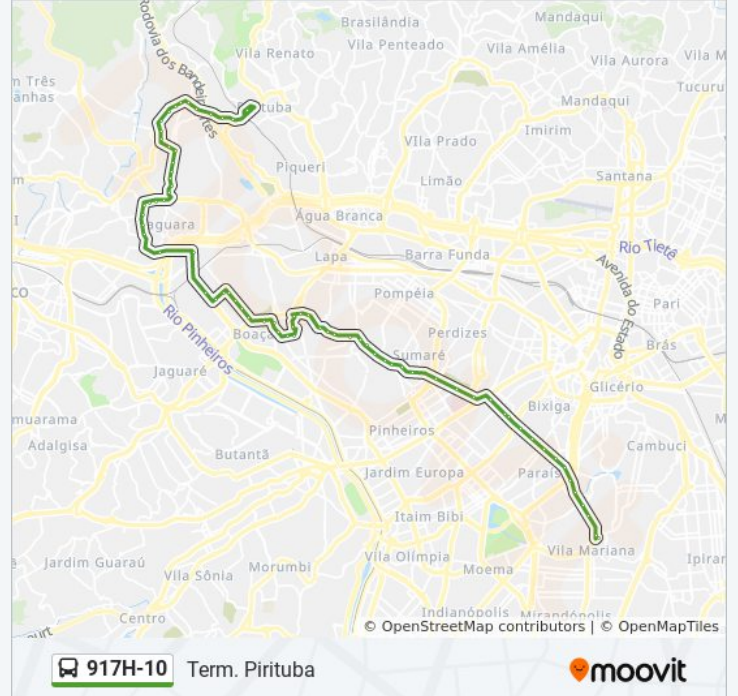

Informações da linha de ônibus 917H-10**Sentido:** Metrô VI. Mariana**Paradas:** 67**Duração da viagem:** 104 min**Resumo da linha:**

Avenida Doutor Arnaldo

Faculdade De Medicina Da U.S.P.

Avenida Paulista 2073

Avenida Paulista 900

Avenida Paulista, 1374 • Metrô Trianon-Masp

Avenida Paulista 1810

Avenida Paulista 1904

Avenida Paulista 2452

Av. Dr. Arnaldo, 188

Av. Doutor Arnaldo

Horários da linha de ônibus 917H-10

Av. Diógenes Ribeiro de Lima, 2338

Avenida Queiroz Filho

Avenida Queiroz Filho 313

Av. Impz. Leopoldina, 1845

Av. Impz. Leopoldina, 1533

Av. Impz. Leopoldina, 1261

Av. Impz. Leopoldina, 915

Rua Doutor Seidel

Rua Dr. Seidel 420

Av. Dr. Gastão Vidigal 1437

R. Silva Airosa

Av. dos Remédios 198

Rua Antonio Ayrosa 118

R. Antônio Airoso, 338

Rua Antonio Ayrosa 656

R. Antônio Airoso, 884