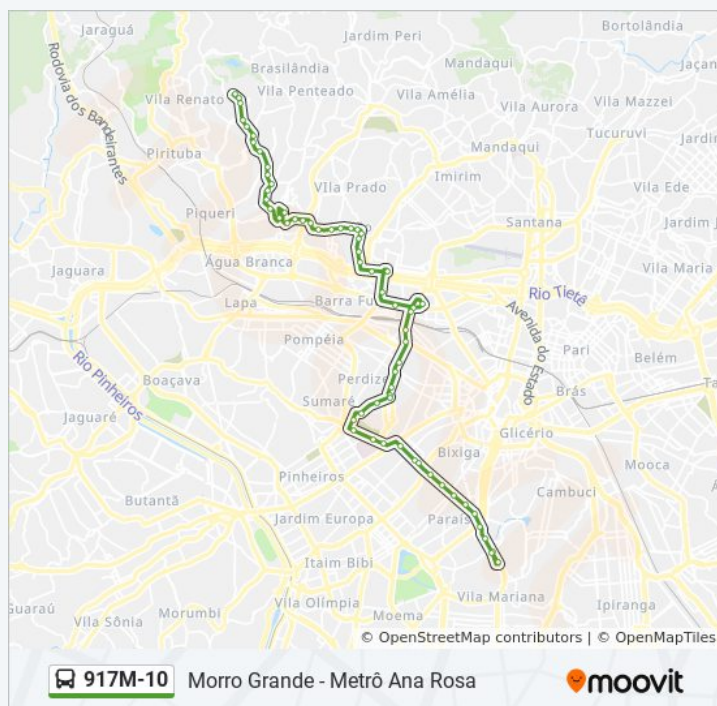

Avenida Bernardino de Campos 173

Avenida Paulista, 96 • Hospital Santa Catarina

Avenida Paulista, 500 • Metrô Brigadeiro

Avenida Paulista 900

Avenida Paulista, 1374 • Metrô Trianon-Masp

Avenida Paulista 1810

Parada Camisa Verde E Branco C/B

Quirino dos Santos - C/B

Avenida Ordem e Progresso

Ac. Acesso, 100

Av. Otaviano Alves de Lima - Eng. Caetano Álvares

Av. Prof. Celestino Bourroul, 210

Av. Prof. Celestino Bourroul, 516

### Informações da linha de ônibus 917M-10

**Sentido:** Morro Grande

**Paradas:** 61

**Duração da viagem:** 94 min

**Resumo da linha:**

Av. Prof. Celestino Bourroul, 890

Av. Prof. Celestino Bourroul, 1018

Av. Nsa. Sra. do Ó, 99