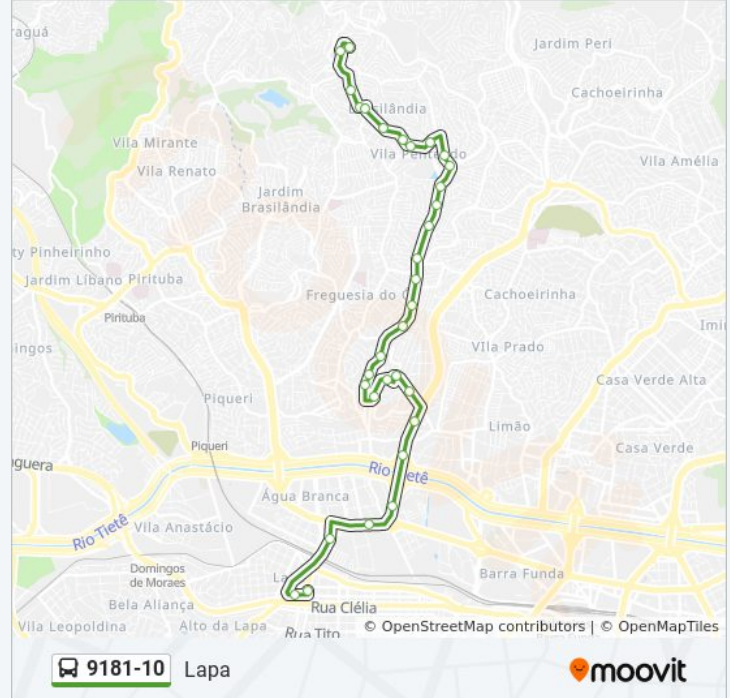

9181-10

Lapa

Use O App

A linha de ônibus 9181-10 | (Lapa) tem 2 itinerários.

(1) Lapa: 04:10 - 22:50(2) Vl. Terezinha: 04:50 - 23:30

Use o aplicativo do Moovit para encontrar a estação de ônibus da linha 9181-10 mais perto de você e descubra quando chegará a próxima linha de ônibus 9181-10.

R. Antônio de Couros, 223

Av. Inajar de Souza, 263

Av. Com. Martinelli, 818

Av. Com. Martinelli, 293

Av. Ermano Marchetti, 240

Praça Jácomo Zanella 44

R. Faustolo, 1861

R. Jeroaquara, 280

### Sentido: VI. Terezinha

36 pontos

[VER OS HORÁRIOS DA LINHA](#)

R. Jeroaquara, 280

R. Trajano 55

R. Aristides Viadana, 873

Av. Ermano Marchetti, 287

Pedro Corazza

### Informações da linha de ônibus 9181-10

**Sentido:** VI. Terezinha

**Paradas:** 36

**Duração da viagem:** 49 min

**Resumo da linha:**

Av. João Paulo Primeiro, 1300  
Av. João Paulo Primeiro, 1598  
Av. João Paulo Primeiro, 1720  
Av. João Paulo Primeiro, 84  
R. Luís José Junqueira Freire, 391  
R. Caiapé  
R. Caiapé, 189  
R. das Usinas, 166  
R. das Usinas, 205  
R. Paulo Garcia Aquiline, 493  
R. Ruiva, 156  
R. Joaquim Ferreira da Rocha, 474  
R. Joaquim Ferreira da Rocha, 738  
R. Joaquim Ferreira da Rocha 1118  
R. Itaipava, 1  
Estr. Lázaro Amâncio de Barros, 804  
R. Rodolfo Pereira Lima, 2  
R. Rodolfo Pereira Lima, 156  
R. Rodolfo Pereira Lima, 521