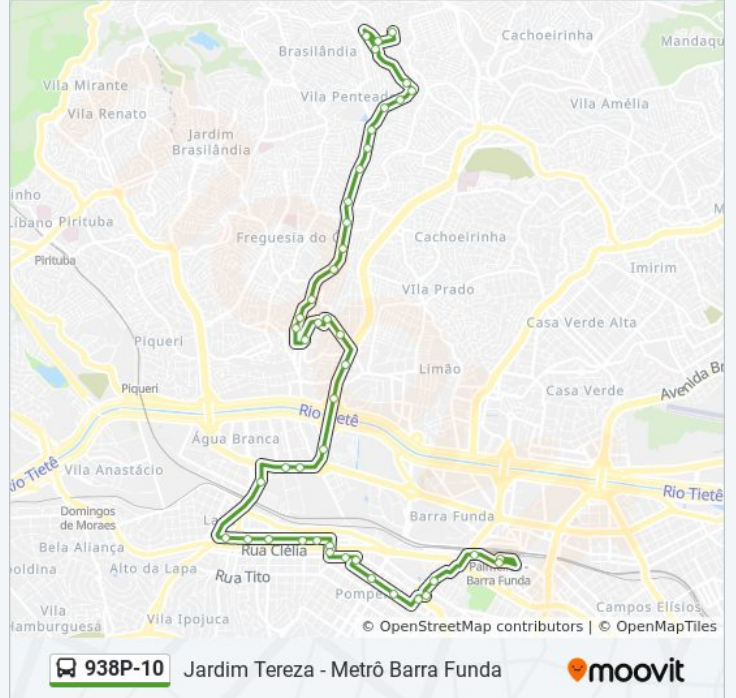

R. Dr. Márcio Munhoz, 69

Av. João Paulo Primeiro, 818

Horários da linha de ônibus 938P-10

Tabela de horários sentido Metrô Barra Funda

Domingo	05:00 - 23:20
Segunda-feira	04:20 - 23:30
Terça-feira	04:20 - 23:30
Quarta-feira	04:20 - 23:30
Quinta-feira	04:20 - 23:30
Sexta-feira	04:20 - 23:30
Sábado	04:20 - 23:30

Informações da linha de ônibus 938P-10

Sentido: Metrô Barra Funda

Paradas: 47

Duração da viagem: 64 min

Resumo da linha:

Av. João Paulo Primeiro, 1677
Av. João Paulo Primeiro, 1252
Av. João Paulo Primeiro, 1000
Av. João Paulo Primeiro, 551
Av. João Paulo Primeiro, 250
Av. Miguel Conejo, 998
R. Bonifácio Cubas, 679
R. Bonifácio Cubas, 493
R. Pascoal da Costa, 4
R. Pascoal da Costa, 377
Pça. Itália Ancona Lopes, 14
R. Antônio de Couros, 223
Av. Inajar de Souza, 263
Av. Com. Martinelli, 818
Av. Com. Martinelli, 293
Av. Ermano Marchetti, 240
Av. Ermano Marchetti 242-480
Praça Jácomo Zanella 44
R. Faustolo, 1861
R. Faustolo, 1592
R. Faustolo, 1284
R. Faustolo, 1101
R. Faustolo, 843
R. Faustolo, 635
Parada Clélia
R. Crasso, 41
R. Coriolano, 223
R. Dr. Augusto de Miranda, 292
R. Pe. Chico, 551
R. Pe. Chico, 191
R. Caiowaa, 187
Av. Sumaré, 73
Av. Antártica, 575

Av. Mário de Andrade

Av. Auro Soares de Moura Andrade 6232

Terminal Barra Funda Lado Sul Plat. B

Os horários e os mapas do itinerário da linha de ônibus 938P-10 estão disponíveis, no formato PDF offline, no site: moovitapp.com. Use o [Moovit App](#) e viaje de transporte público por São Paulo e Região! Com o Moovit você poderá ver os horários em tempo real dos ônibus, trem e metrô, e receber direções passo a passo durante todo o percurso!