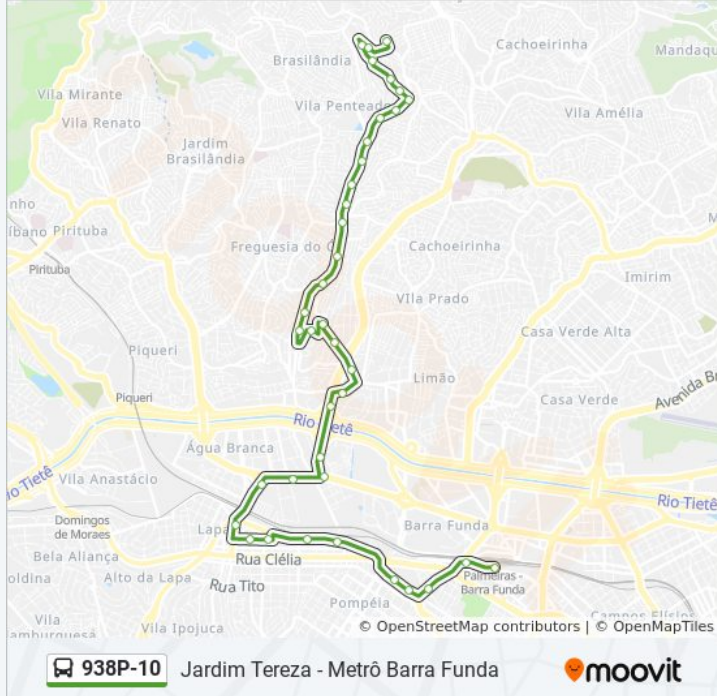

Av. Pe. Orlando Garcia da Silveira, 510

R. Hugo Van Der Góes, 278

Av. Guilherme de Almeida, 258

R. Nícia Coutinho Patrício, 89

R. Nícia Coutinho Patrício, 490

R. Pe. Manoel Honorato, 337

R. Carlos Marighella, 115

938P-10

Jardim Tereza - Metrô Barra Funda

moovit

Sentido: Metrô Barra Funda

47 pontos

[VER OS HORÁRIOS DA LINHA](#)

R. Carlos Marighella, 115

R. Pe. Manoel Honorato, 280