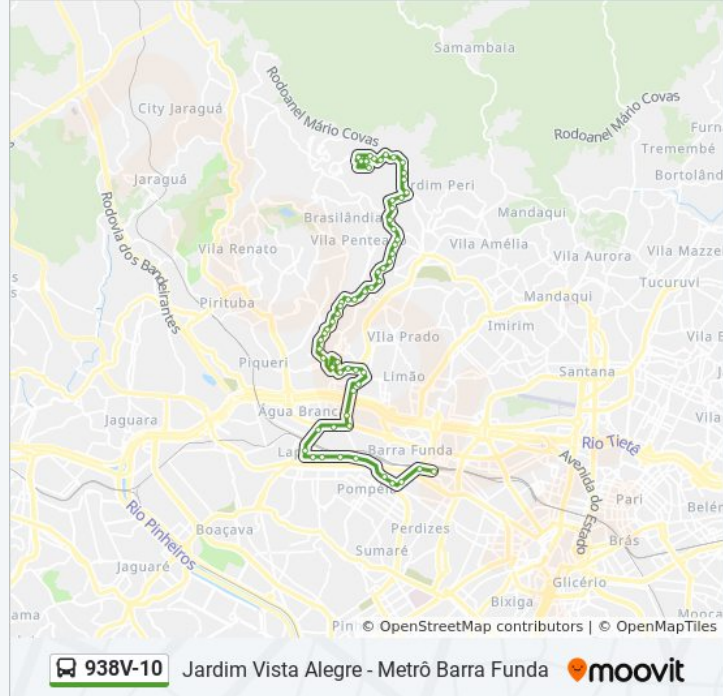

Av. Itaberaba, 3300

Av. Itaberaba, 3598

Av. Itaberaba, 3752

R. Henry Charles Potel, 220

R. Henry Charles Potel, 454

R. Henry Charles Potel, 714

R. Henry Charles Potel, 868

Av. Dep. Cantidio Sampaio, 1158

Av. Dep. Cantidio Sampaio, 1400

R. S. Gonçalo do Abaete

R. S. Gonçalo do Abaete, 415

R. S. Gonçalo do Abaete, 155

Av. Gen. Penha Brasil, 1932

Av. Gen. Penha Brasil, 2272

Av. Gen. Penha Brasil, 2225

Av. Gen. Penha Brasil, 2466

Av. Gen. Penha Brasil

Av. Gen. Penha Brasil, 3068

Av. Gen. Penha Brasil, 3599

R. D. Tomás de Noronha, 174

R. Firminópolis, 186

R. Firminópolis, 368

R. Firminópolis, 646

R. Itatiba do Sul, 474

R. Iratauí, 51

Tr. Domingos Ferreira Alves, 5

Sentido: Metrô Barra Funda

58 pontos

[VER OS HORÁRIOS DA LINHA](#)

Tr. Domingos Ferreira Alves, 5

R. Rendeira, 5

R. Firminópolis, 727