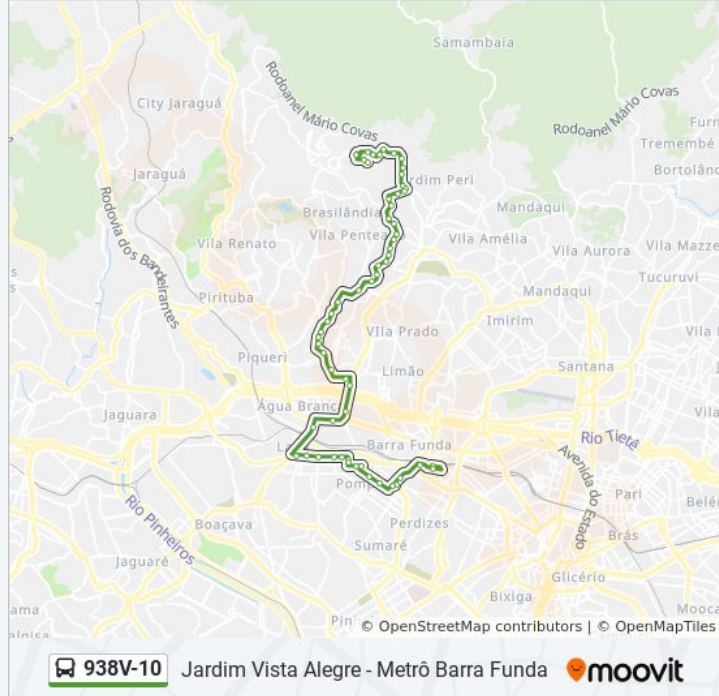

R. Crasso, 41

R. Coriolano, 223

R. Dr. Augusto de Miranda, 292

R. Pe. Chico, 551

R. Pe. Chico, 191

R. Caiowaa, 187

Av. Sumaré, 73

Av. Antártica, 575

Av. Mário de Andrade

Av. Auro Soares de Moura Andrade 6232

Terminal Barra Funda Lado Sul

Os horários e os mapas do itinerário da linha de ônibus 938V-10 estão disponíveis, no formato PDF offline, no site: moovitapp.com. Use o [Moovit App](#) e viaje de transporte público por São Paulo e Região! Com o Moovit você poderá ver os horários em tempo real dos ônibus, trem e metrô, e receber direções passo a passo durante todo o percurso!