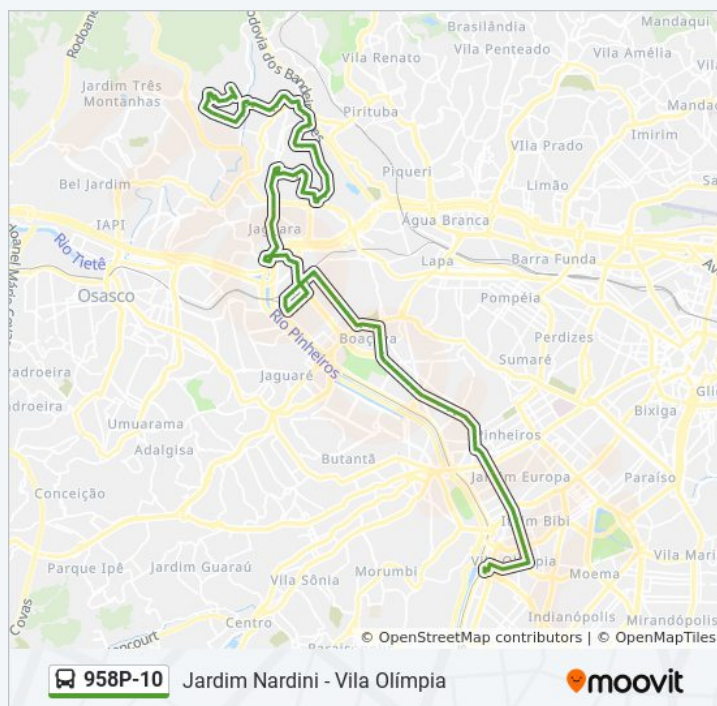

R. Prof. Benedito Alarico de C. Borelli, 108

Quarta-feira 04:40 - 22:30

Quinta-feira 04:40 - 22:30

Sexta-feira 04:40 - 22:30

Sábado 05:00 - 22:20

Informações da linha de ônibus 958P-10

Sentido: VI. Olímpia

Paradas: 93

Duração da viagem: 125 min

Resumo da linha:

R. Prof. Benedito Alarico de C. Borelli, 270

R. Abraham Lincoln, 116

R. Abraham Lincoln, 216

R. Brig. Henrique Fontenelle, 31

R. Brig. Henrique Fontenelle, 562

R. Brig. Henrique Fontenelle, 786