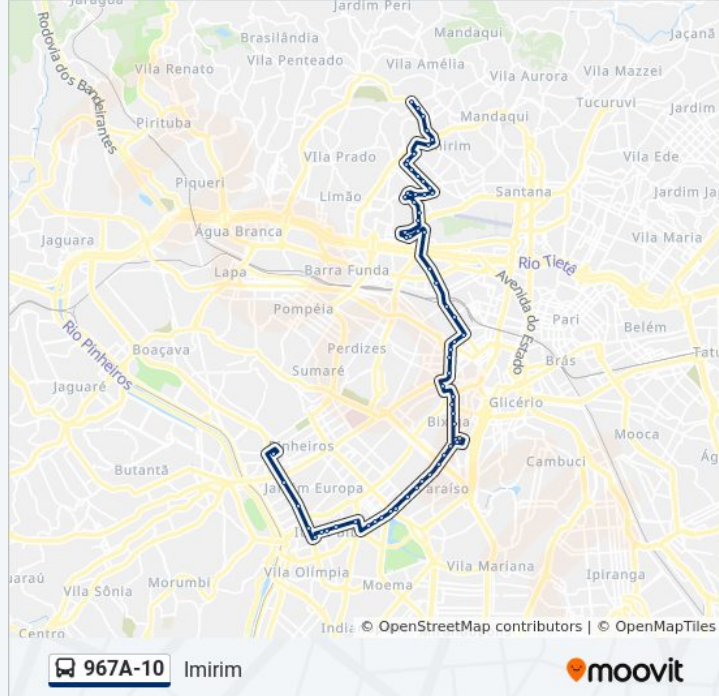

R. Sta. Madalena, 371

R. Pedroso, 596

R. Rui Barbosa, 611

R. Rui Barbosa, 333

R. Rui Barbosa, 47

R. João Passalacqua

R. Martinho Prado, 43

R. Caio Prado, 165

R. Rego Freitas, 475

Rua Rêgo Freitas 73

Av. Dq. de Caxias, 170

Av. Dq. de Caxias, 394

Glete - C/B

Eduardo Prado C/B

Rudge C/B

Solimões

Av. Bráz Leme, 278

R. Marambaia, 321

R. Marambaia, 67

R. Bernardino Fanganiello, 220

R. Ságuairu, 941

R. Ságuairu, 581

R. Urbano Duarte, 188

R. Urbano Duarte, 382

R. Urbano Duarte, 768

Av. Baruel, 368

R. Dr. Jorge Brand, 156

Av. Casa Verde, 1475

Av. Casa Verde, 1211

Av. Casa Verde, 995

R. Sta. Eudóxia, 156

R. Sta. Eudóxia, 368

R. Sta. Eudóxia, 574