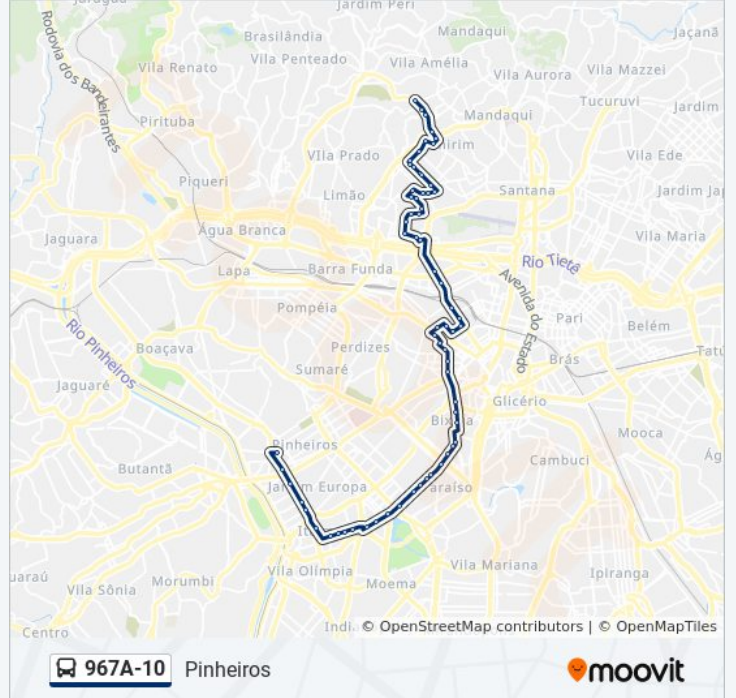

Informações da linha de ônibus 967A-10

Sentido: Pinheiros

Paradas: 65

Duração da viagem: 91 min

Resumo da linha:

R. Urbano Duarte, 459

R. Carandaí, 106

R. Carandaí, 322

Av. Brig. Luís Antônio, 2748

Av. Brigadeiro Luís Antônio 2870

Avenida Brigadeiro Luís Antônio

Av Brigadeiro Luís Antônio 3304

Avenida Brigadeiro Luís Antônio 3940

Parada Praça Dia Do Senhor

Hotel Unique

Av. Brig. Luís Antônio, 5012

R. Joaquim Floriano, 308

Parada Bandeira Paulista 446

Rua Joaquim Floriano 708

R. Joaquim Floriano 930

R. Iguatemi, 334

Avenida Brigadeiro Faria Lima 2601

Avenida Brigadeiro Faria Lima 2369

Avenida Brigadeiro Faria Lima 1775