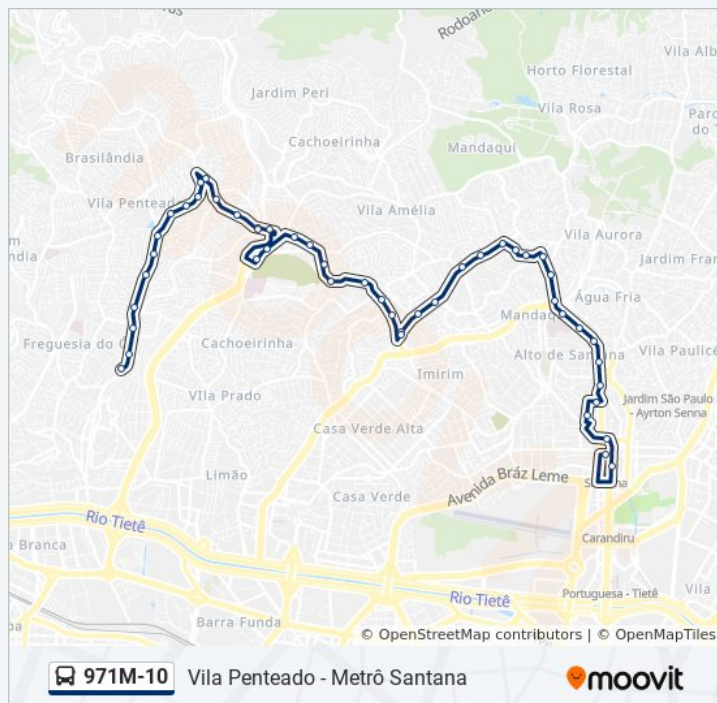

Av. Dep. Cantídio Sampaio, 1158

Av. Pe. Orlando Garcia da Silveira, 717

Informações da linha de ônibus 971M-10

Sentido: VI. Penteado

Paradas: 48

Duração da viagem: 61 min

Resumo da linha:

Av. Pe. Orlando Garcia da Silveira, 499