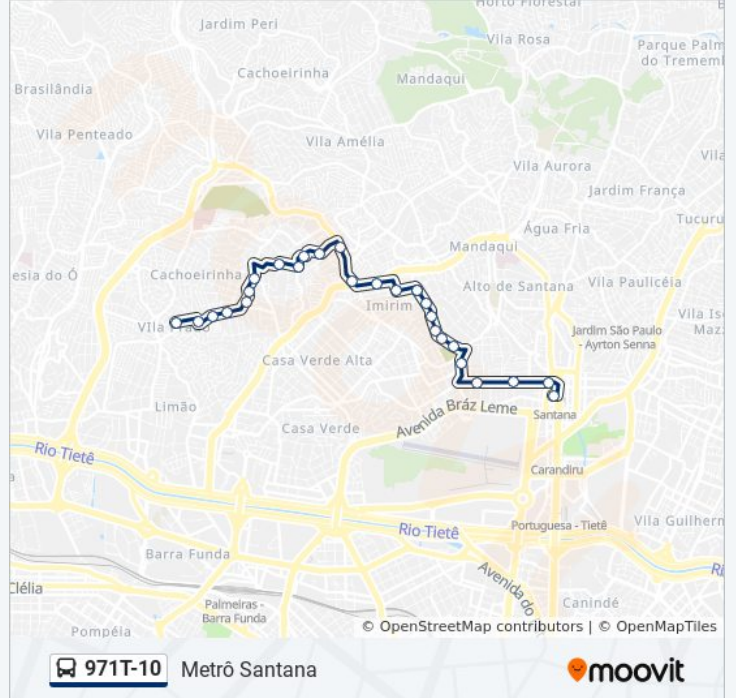

971T-10

Metrô Santana

Use O App

A linha de ônibus 971T-10 | (Metrô Santana) tem 2 itinerários.

(1) Metrô Santana: 00:15 - 23:45(2) VI. Sta. Maria: 00:20 - 23:55

Use o aplicativo do Moovit para encontrar a estação de ônibus da linha 971T-10 mais perto de você e descubra quando chegará a próxima linha de ônibus 971T-10.

Informações da linha de ônibus 971T-10**Sentido:** Metrô Santana**Paradas:** 27**Duração da viagem:** 30 min**Resumo da linha:**

R. Nova dos Portugueses, 142

Al. Afonso Schmidt, 263

R. Alfredo Pujol, 997

R. Alfredo Pujol, 503

R. Alfredo Pujol, 29

971t-10

Sentido: Vl. Sta. Maria

35 pontos

[VER OS HORÁRIOS DA LINHA](#)

971t-10

R. Dr. Cesar, 252

Informações da linha de ônibus 971T-10

Sentido: Vl. Sta. Maria

Paradas: 35

Duração da viagem: 37 min

Resumo da linha:

R. Epaminondas Melo do Amaral, 414

R. Epaminondas Melo do Amaral, 550

R. Dr. Joaquim D Aquino Fonseca, 53