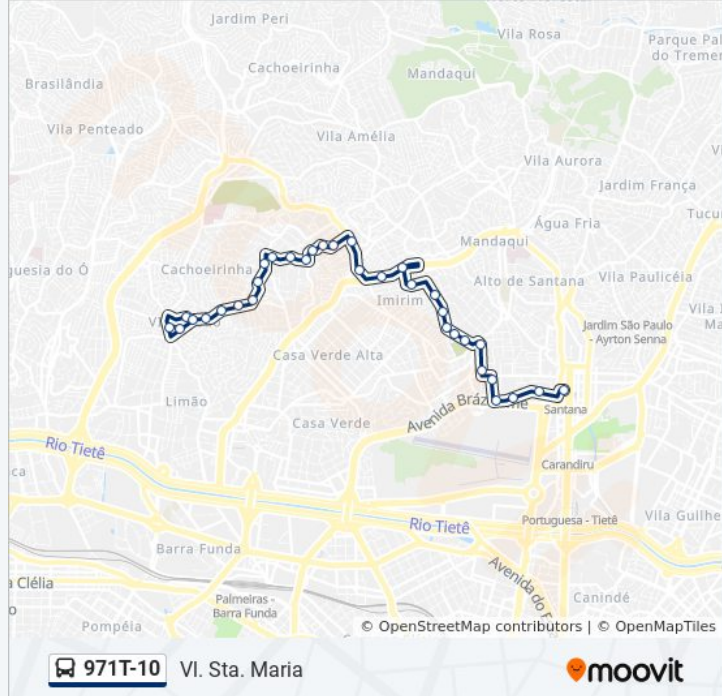

971T-10

Metrô Santana

Use O App

A linha de ônibus 971T-10 | (Metrô Santana) tem 2 itinerários.

(1) Metrô Santana: 00:15 - 23:45(2) VI. Sta. Maria: 00:20 - 23:55

Use o aplicativo do Moovit para encontrar a estação de ônibus da linha 971T-10 mais perto de você e descubra quando chegará a próxima linha de ônibus 971T-10.

R. Alfredo Pujol, 503

R. Alfredo Pujol, 29

971t-10

Sentido: Vl. Sta. Maria

35 pontos

[VER OS HORÁRIOS DA LINHA](#)

971t-10

R. Dr. Cesar, 252

Horários da linha de ônibus 971T-10

Tabela de horários sentido Vl. Sta. Maria

Domingo	00:10 - 23:35
Segunda-feira	00:25 - 23:55
Terça-feira	00:20 - 23:55
Quarta-feira	00:20 - 23:55
Quinta-feira	00:20 - 23:55
Sexta-feira	00:20 - 23:55
Sábado	00:20 - 23:35

R. Prof. Dario Ribeiro, 396

R. Prof. Dario Ribeiro, 163

Av. Gaspar Vaz da Cunha, 70

Av. Monte Celeste, 255

Av. Monte Celeste

Av. Monte Celeste, 450

Os horários e os mapas do itinerário da linha de ônibus 971T-10 estão disponíveis, no formato PDF offline, no site: moovitapp.com. Use o [Moovit App](#) e viaje de transporte público por São Paulo e Região! Com o Moovit você poderá ver os horários em tempo real dos ônibus, trem e metrô, e receber direções passo a passo durante todo o percurso!