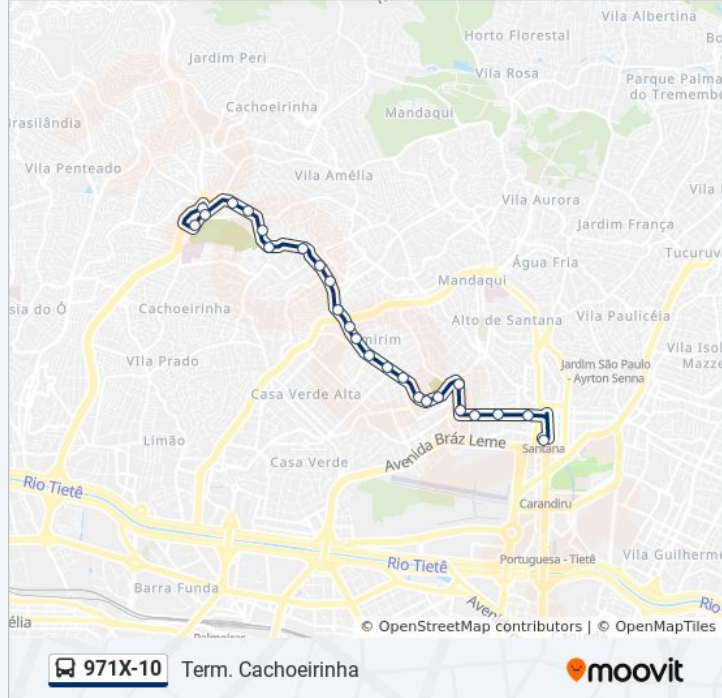

Sentido: Metrô Santana

20 pontos

[VER OS HORÁRIOS DA LINHA](#)

Terminal Vila Nova Cachoeirinha

Av. Itaberaba, 5102

Av. Imirim, 4353

Av. Imirim, 4210

Av. Imirim, 3869

Informações da linha de ônibus 971X-10**Sentido:** Metrô Santana**Paradas:** 20**Duração da viagem:** 29 min**Resumo da linha:**

Sentido: Term. Cachoeirinha

26 pontos

[VER OS HORÁRIOS DA LINHA](#)

- R. Leite de Morais, 134
- R. Alfredo Pujol, 142
- R. Alfredo Pujol, 570
- R. Alfredo Pujol, 862
- R. Aluízio de Azevedo, 76
- R. Aluízio de Azevedo, 444
- Av. Imirim, 302
- Av. Imirim, 474
- Av. Imirim, 620
- Av. Imirim, 920
- Av. Imirim, 1166
- Av. Imirim, 1460
- Av. Imirim, 1748
- Av. Imirim, 1944
- Av. Imirim, 2214
- Av. Imirim, 2600
- Av. Imirim, 2882
- Av. Imirim, 3226

Informações da linha de ônibus 971X-10

Sentido: Term. Cachoeirinha

Paradas: 26

Duração da viagem: 35 min

Resumo da linha:

Av. Imirim, 3638

Av. Imirim, 4000

Av. Imirim, 4300

Av. Imirim, 4490

Av. Dep. Emílio Carlos, 3747

Av. Dep. Emílio Carlos, 3517

Terminal Vila Nova Cachoeirinha

Terminal Vila Nova Cachoeirinha

Os horários e os mapas do itinerário da linha de ônibus 971X-10 estão disponíveis, no formato PDF offline, no site: moovitapp.com. Use o [Moovit App](#) e viaje de transporte público por São Paulo e Região! Com o Moovit você poderá ver os horários em tempo real dos ônibus, trem e metrô, e receber direções passo a passo durante todo o percurso!