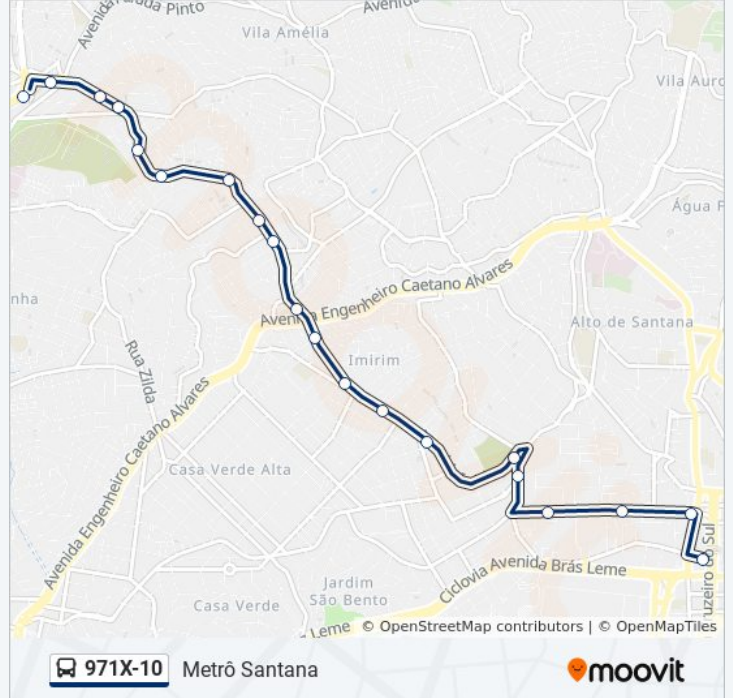

971X-10

Metrô Santana

Use O App

A linha de ônibus 971X-10 | (Metrô Santana) tem 2 itinerários.

(1) Metrô Santana: 04:10 - 23:40(2) Term. Cachoeirinha: 04:25 - 23:45

Use o aplicativo do Moovit para encontrar a estação de ônibus da linha 971X-10 mais perto de você e descubra quando chegará a próxima linha de ônibus 971X-10.

Sentido: Metrô Santana

20 pontos

[VER OS HORÁRIOS DA LINHA](#)

Terminal Vila Nova Cachoeirinha

Av. Itaberaba, 5102

Av. Imirim, 4353

Av. Imirim, 4210

Av. Imirim, 3869

Av. Imirim, 899

Av. Imirim, 117

Al. Afonso Schmidt, 263

R. Alfredo Pujol, 997

R. Alfredo Pujol, 503

R. Alfredo Pujol, 29

R. Leite de Moraes, 134

Horários da linha de ônibus 971X-10

Informações da linha de ônibus 971X-10**Sentido:** Metrô Santana**Paradas:** 20**Duração da viagem:** 29 min**Resumo da linha:**

Sentido: Term. Cachoeirinha

26 pontos

[VER OS HORÁRIOS DA LINHA](#)

- R. Leite de Morais, 134
- R. Alfredo Pujol, 142
- R. Alfredo Pujol, 570
- R. Alfredo Pujol, 862
- R. Aluízio de Azevedo, 76
- R. Aluízio de Azevedo, 444
- Av. Imirim, 302
- Av. Imirim, 474
- Av. Imirim, 620
- Av. Imirim, 920
- Av. Imirim, 1166
- Av. Imirim, 1460
- Av. Imirim, 1748
- Av. Imirim, 1944
- Av. Imirim, 2214
- Av. Imirim, 2600
- Av. Imirim, 2882
- Av. Imirim, 3226