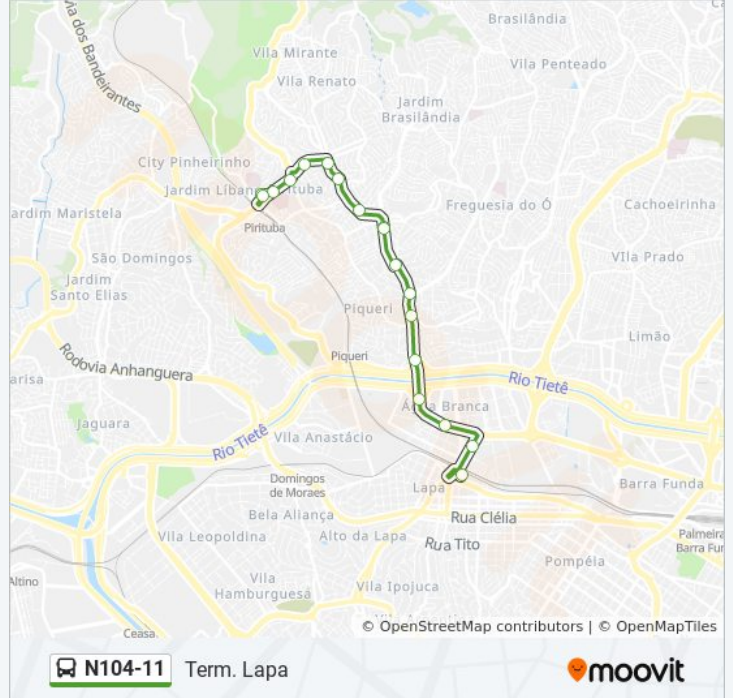

Sentido: Term. Lapa

17 pontos

[VER OS HORÁRIOS DA LINHA](#)

Terminal Pirituba

Av. Raimundo Pereira de Magalhães, 5977

Guerino B/C

Avenida Miguel de Castro 174

Travessa Alexis Carrel

Cabo Adão B/C

Manoel Barbosa B/C

Rio Verde B/C_1

Rio Verde B/C_2

Rua Giacomo Torelli

Petrônio Portela B/C

Paula Ferreira B/C

Piqueri B/C

Parada Ponte do Piqueri (Norte)

José Maria B/C

Praça Jácomo Zanella

Terminal Lapa

Horários da linha de ônibus N104-11

Tabela de horários sentido Term. Lapa

Domingo	00:00 - 04:00
Segunda-feira	00:00 - 04:00
Terça-feira	00:00 - 04:00
Quarta-feira	00:00 - 04:00
Quinta-feira	00:00 - 04:00
Sexta-feira	00:00 - 04:00
Sábado	00:00 - 04:00

Informações da linha de ônibus N104-11**Sentido:** Term. Lapa**Paradas:** 17**Duração da viagem:** 23 min**Resumo da linha:**

Sentido: Term. Pirituba

16 pontos

[VER OS HORÁRIOS DA LINHA](#)

Terminal Lapa

Praça Jácomo Zanella