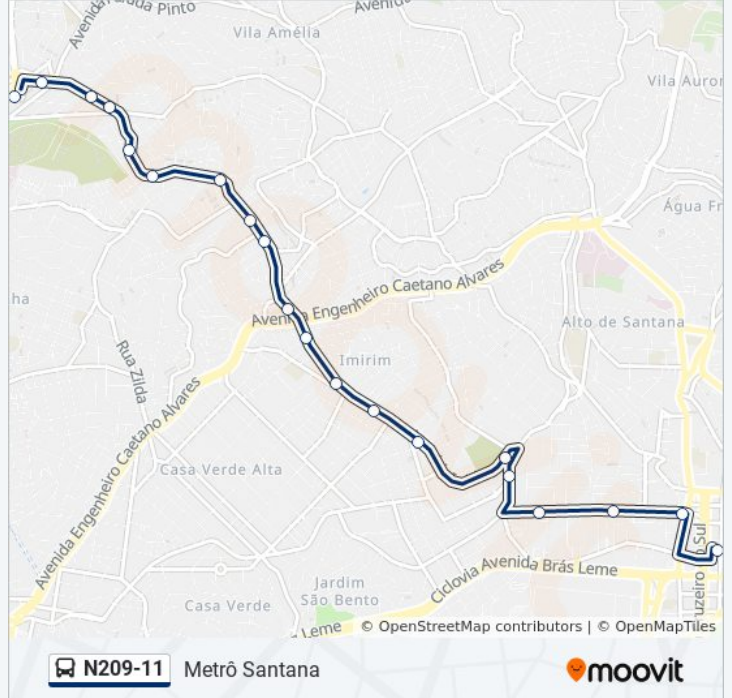

N209-11

Metrô Santana

Use O App

A linha de ônibus N209-11 | (Metrô Santana) tem 2 itinerários.

(1) Metrô Santana: 00:00 - 04:00(2) Term. Cachoeirinha: 00:00 - 04:00

Use o aplicativo do Moovit para encontrar a estação de ônibus da linha N209-11 mais perto de você e descubra quando chegará a próxima linha de ônibus N209-11.

Sentido: Metrô Santana

20 pontos

[VER OS HORÁRIOS DA LINHA](#)

Terminal Vila Nova Cachoeirinha

Av. Itaberaba, 5102

Av. Imirim, 4353

Av. Imirim, 4210

Av. Imirim, 3869

Av. Imirim, 899

Av. Imirim, 117

Al. Afonso Schmidt, 263

R. Alfredo Pujol, 997

R. Alfredo Pujol, 503

R. Alfredo Pujol, 29

Terminal Metrô Santana

Horários da linha de ônibus N209-11

Informações da linha de ônibus N209-11**Sentido:** Metrô Santana**Paradas:** 20**Duração da viagem:** 24 min**Resumo da linha:**

Sentido: Term. Cachoeirinha

28 pontos

[VER OS HORÁRIOS DA LINHA](#)

- Terminal Metrô Santana
- R. Alfredo Pujol, 142
- R. Alfredo Pujol, 570
- R. Alfredo Pujol, 862
- R. Aluízio de Azevedo, 76
- R. Aluízio de Azevedo, 444
- Av. Imirim, 302
- Av. Imirim, 474
- Av. Imirim, 620
- Av. Imirim, 920
- Av. Imirim, 1166
- Av. Imirim, 1460
- Av. Imirim, 1748
- Av. Imirim, 1944
- Av. Imirim, 2214
- Av. Imirim, 2600
- Av. Imirim, 2882
- Av. Imirim, 3226