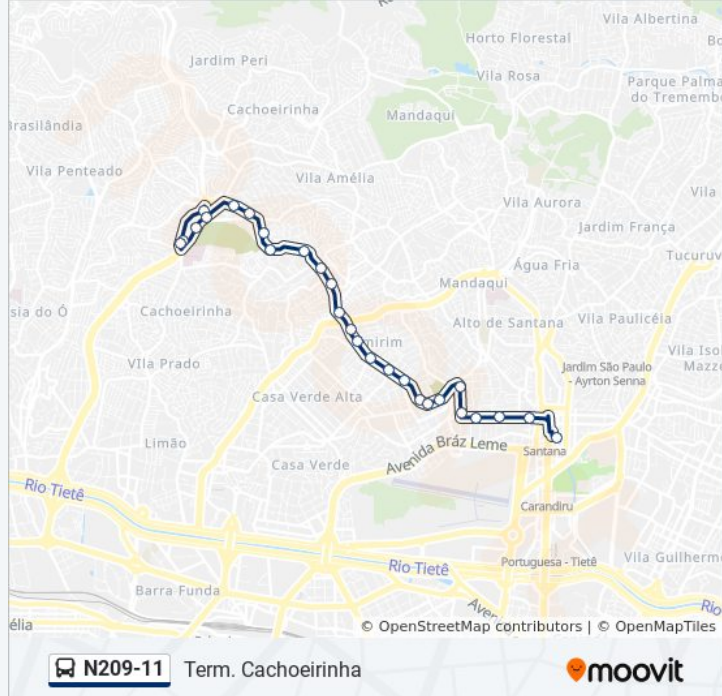

N209-11

Metrô Santana

Use O App

A linha de ônibus N209-11 | (Metrô Santana) tem 2 itinerários.

(1) Metrô Santana: 00:00 - 04:00(2) Term. Cachoeirinha: 00:00 - 04:00

Use o aplicativo do Moovit para encontrar a estação de ônibus da linha N209-11 mais perto de você e descubra quando chegará a próxima linha de ônibus N209-11.

Informações da linha de ônibus N209-11**Sentido:** Metrô Santana**Paradas:** 20**Duração da viagem:** 24 min**Resumo da linha:**

Sentido: Term. Cachoeirinha

28 pontos

[VER OS HORÁRIOS DA LINHA](#)

- Terminal Metrô Santana
- R. Alfredo Pujol, 142
- R. Alfredo Pujol, 570
- R. Alfredo Pujol, 862
- R. Aluízio de Azevedo, 76
- R. Aluízio de Azevedo, 444
- Av. Imirim, 302
- Av. Imirim, 474
- Av. Imirim, 620
- Av. Imirim, 920
- Av. Imirim, 1166
- Av. Imirim, 1460
- Av. Imirim, 1748
- Av. Imirim, 1944
- Av. Imirim, 2214
- Av. Imirim, 2600
- Av. Imirim, 2882
- Av. Imirim, 3226

Informações da linha de ônibus N209-11

Sentido: Term. Cachoeirinha

Paradas: 28

Duração da viagem: 30 min

Resumo da linha:

Av. Imirim, 3638

Av. Imirim, 4000

Av. Imirim, 4300

Av. Imirim, 4490

Av. Dep. Emílio Carlos, 3747

Av. Dep. Emílio Carlos, 3517

Eng. Dias de Barros B/C

Parada 2 - Maternidade C/B

Terminal Vila Nova Cachoeirinha

Terminal Vila Nova Cachoeirinha

Os horários e os mapas do itinerário da linha de ônibus N209-11 estão disponíveis, no formato PDF offline, no site: moovitapp.com. Use o [Moovit App](#) e viaje de transporte público por São Paulo e Região! Com o Moovit você poderá ver os horários em tempo real dos ônibus, trem e metrô, e receber direções passo a passo durante todo o percurso!