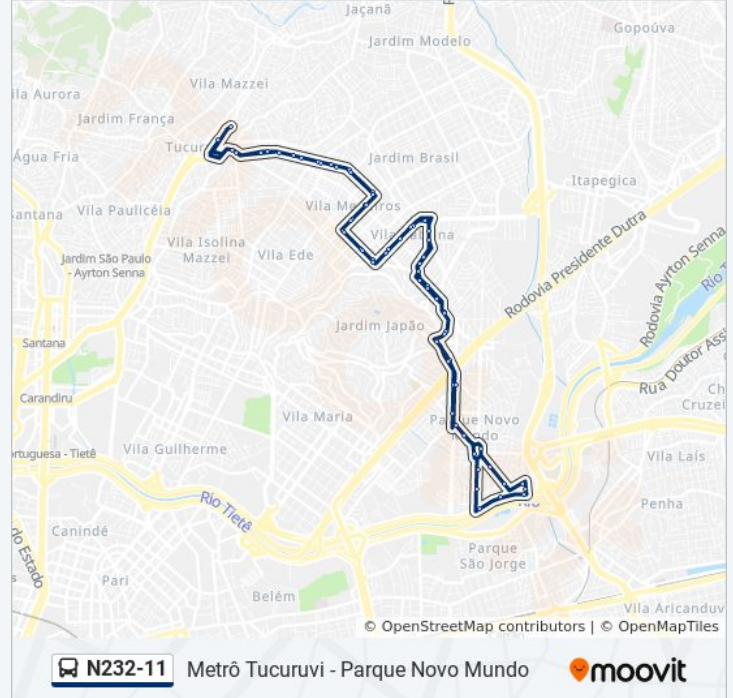

Al. 2º Sg. Andiras Nogueira de Abreu, 122

Av. Emílio Giaquinto, 397

R. Francisco Fanganiello, 127

Av. Morvan Dias De Figueiredo, 6900

Av. Morvan Dias de Figueiredo

Avenida Morvan Dias de Figueiredo, 349

Av. Serafim Gonçalves Pereira, 284

Pça. João de Oliveira

Av. Prof. Castro Júnior, 213

Av. Milton da Rocha, 66

R. Canápolis, 674

R. Canápolis, 249

R. Rev. Israel Vieira Ferreira, 70

R. Rev. Israel Vieira Ferreira, 308

R. Rev. Israel Vieira Ferreira, 638

Av. Nsa. Sra. do Loreto, 658

Av. Nsa. Sra. do Loreto, 914

Av. Gustavo Adolfo, 1947

Av. Gustavo Adolfo, 1517

Av. Gustavo Adolfo, 1251

Av. Gustavo Adolfo, 1093

Av. Gustavo Adolfo, 459

Av. Gustavo Adolfo, 381

R. Mj. Dantas Cortez, 43

R. Paulo de Faria, 440

Terminal Metrô Tucuruvi

Os horários e os mapas do itinerário da linha de ônibus N232-11 estão disponíveis, no formato PDF offline, no site: moovitapp.com. Use o [Moovit App](#) e viaje de transporte público por São Paulo e Região! Com o Moovit você poderá ver os horários em tempo real dos ônibus, trem e metrô, e receber direções passo a passo durante todo o percurso!