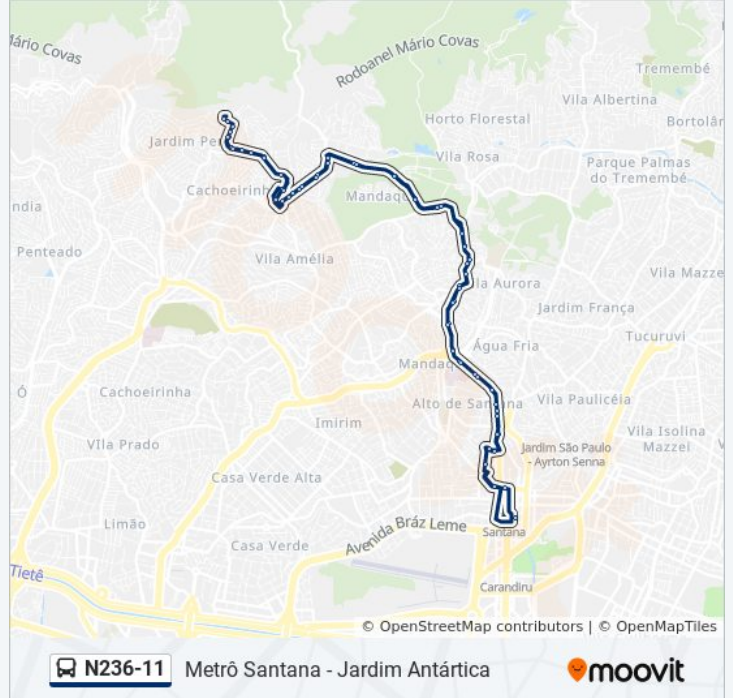

Av. Peri Ronchetti, 600

Av. Peri Ronchetti, 770

Av. Peri Ronchetti

Av. Maria Antônia Martins, 16

Av. Mariana Caligiori Ronchetti, 176

Av. Mariana Caligiori Ronchetti, 420

Av. Mariana Caligiori Ronchetti, 792

Av. Mariana Caligiori Ronchetti, 1079

Av. Mariana Caligiori Ronchetti, 1259

Av. Francisco Machado da Silva, 156

Av. Francisco Machado da Silva, 296

Av. Francisco Machado da Silva, 460

Av. Francisco Machado da Silva, 403

Av. Francisco Machado da Silva, 239

Av. Francisco Machado da Silva, 149

Av. Mariana Caligiori Ronchetti, 1243

Av. Mariana Caligiori Ronchetti, 983

Av. Mariana Caligiori Ronchetti, 792

Av. Mariana Caligiori Ronchetti, 483

Av. Mariana Caligiori Ronchetti, 183

Av. Mariana Caligiori Ronchetti, 25

Av. Peri Ronchetti, 857

Av. Peri Ronchetti, 655

Av. Peri Ronchetti, 391

Av. Peri Ronchetti, 135

Av. Sta. Inês, 3266

Av. Sta. Inês, 3321

Av. Sta. Inês, 2814

Av. Sta. Inês

Av. Sta. Inês, 1929

Av. Sta. Inês, 1321

Av. Sta. Inês, 1175

Av. Sta. Inês, 881