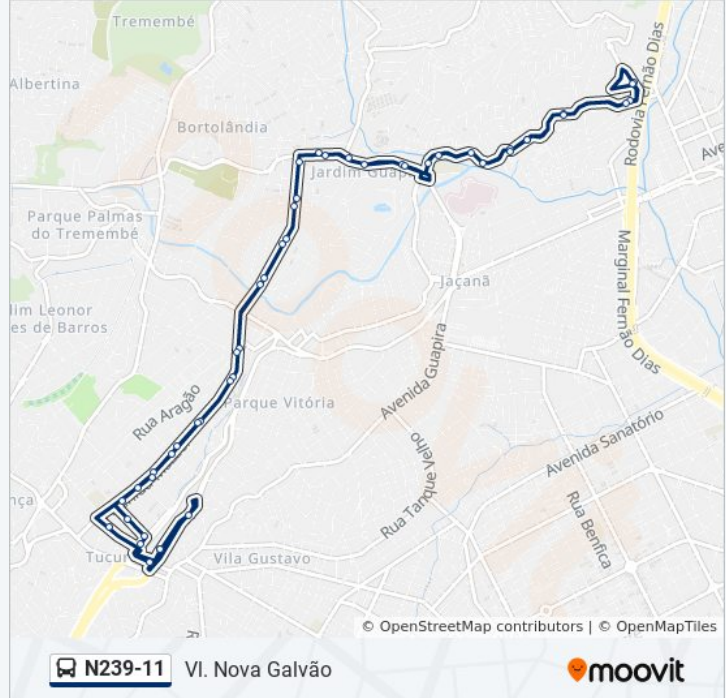

N239-11

VI. Nova Galvão

Use O App

A linha de ônibus N239-11 | (VI. Nova Galvão) tem 1 itinerário.

(1) VI. Nova Galvão: 00:00 - 04:00

Use o aplicativo do Moovit para encontrar a estação de ônibus da linha N239-11 mais perto de você e descubra quando chegará a próxima linha de ônibus N239-11.

Sentido: VI. Nova Galvão

46 pontos

[VER OS HORÁRIOS DA LINHA](#)

Terminal Metrô Tucuruvi

R. Claudino Inácio Joaquim, 112

Av. Mazzei, 392

Av. Mazzei, 634

Av. Mazzei, 852

Horários da linha de ônibus N239-11

Tabela de horários sentido VI. Nova Galvão

Domingo	00:00 - 04:00
Segunda-feira	00:00 - 04:00
Terça-feira	00:00 - 04:00
Quarta-feira	00:00 - 04:00
Quinta-feira	00:00 - 04:00
Sexta-feira	00:00 - 04:00
Sábado	00:00 - 04:00

Informações da linha de ônibus N239-11**Sentido:** VI. Nova Galvão**Paradas:** 46**Duração da viagem:** 46 min**Resumo da linha:**

R. Flor de Ouro, 372
R. Morro do Livramento, 333
R. Morro do Livramento, 334
R. Flor de Ouro, 404
R. Mário Lago, 340
R. Mário Lago, 184
R. Mário Lago, 450
R. Mário Lago, 86
R. Mário Lago, 2
R. Maria Amalia Lopes de Azevedo, 3781
R. Maria Amalia Lopes de Azevedo, 3633
R. Imbiras, 793
R. Imbiras, 537
R. Imbiras, 229
Av. Mazzei, 1655
Av. Mazzei, 1475
Av. Mazzei, 1091
Av. Mazzei, 879
Av. Mazzei, 687
Av. Mazzei, 531
R. Ausônia, 378
R. Ausônia, 540
Av. Dr. Antônio Maria Laet, 151
R. Paranabi, 238
R. Paulo de Faria, 440