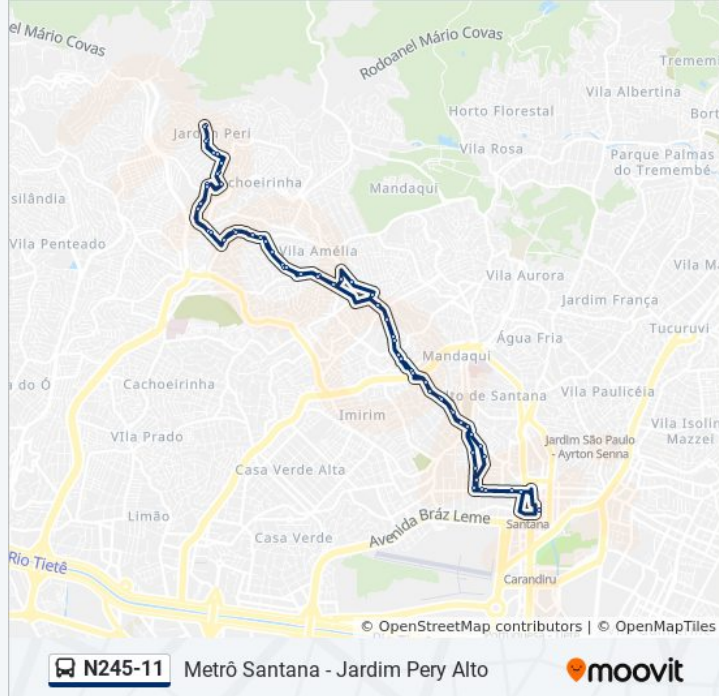

Av. Masao Watanabe, 565

Av. Masao Watanabe, 145

Av. Gen. Penha Brasil, 781

Av. Gen. Penha Brasil, 257

Av. Parada Pinto, 470

Av. Parada Pinto, 672

Av. Parada Pinto, 1034

R. Água Preta, 488

R. Água Preta, 188

R. Franklin do Amaral, 898

R. Franklin do Amaral, 1172

R. Franklin do Amaral, 1404

Av. Dr. Francisco Ranieri, 749

Av. Dr. Francisco Ranieri 531

Av. Dr. Francisco Ranieri, 255

Av. Cons. Moreira de Barros, 2369

Av. Cons. Moreira de Barros, 2095

Av. Cons. Moreira de Barros, 1701

Av. Cons. Moreira de Barros, 1505

Av. Cons. Moreira de Barros, 1287

Av. Cons. Moreira de Barros, 999

R. Mal. Hermes da Fonseca, 503

R. Mal. Hermes da Fonseca, 273

R. Mal. Hermes da Fonseca, 33

R. Alfredo Pujol, 503

R. Alfredo Pujol, 29

Terminal Metrô Santana

Os horários e os mapas do itinerário da linha de ônibus N245-11 estão disponíveis, no formato PDF offline, no site: [moovitapp.com](https://moovitapp.com). Use o [Moovit App](#) e viaje de transporte público por São Paulo e Região! Com o Moovit você poderá ver os horários em tempo real dos ônibus, trem e metrô, e receber direções passo a passo durante todo o percurso!