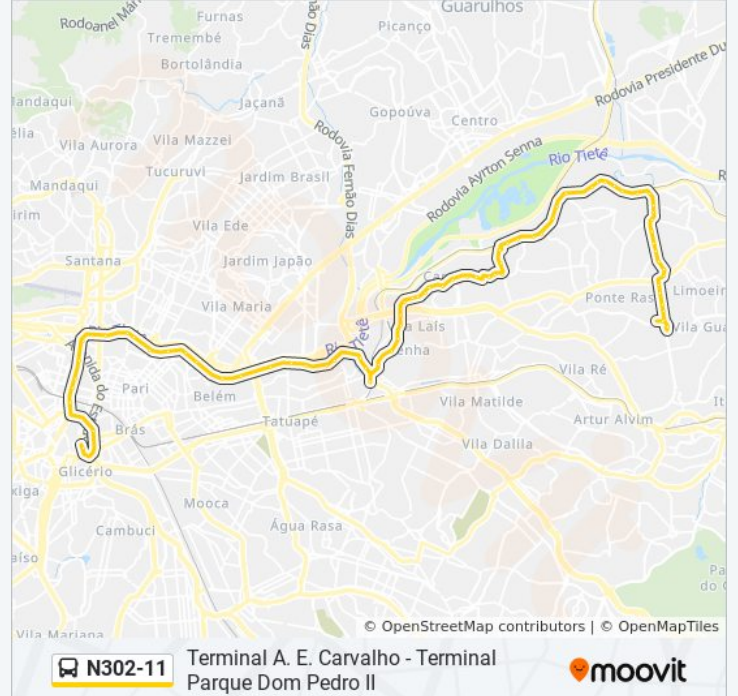

Av. Cdssa. Elisabeth de Robiano, 3792

Av. Ayrton Pretini, 499

Rua Bananal 290

R. Comendador Cantinho 160

Parada 2 - Praça Oito de Setembro

Av. Penha de França, 686

Av. Cangaiba, 240

Av. Cangaiba, 502

Av. Cangaiba, 900

Av. Cangaiba, 1121

Av. Cangaiba, 1312

Av. Cangaiba, 1530

Av. Cangaiba, 1784

Av. Cangaiba, 2084

Av. Cangaiba, 0

Av. Cangaiba, 2836

Av. Cangaiba, 3088

Av. Cangaiba, 3516

Av. Cangaiba, 3722

Av. Cangaiba, 3912

Av. Alfredo Ribeiro de Castro, 300

Av. Alfredo Ribeiro de Castro, 654

R. Dr. Assis Ribeiro, 3812

R. Dr. Assis Ribeiro, 4142

Av. Rubens Fraga de Toledo Arruda

Rua Floresta Azul

R. Dr. Assis Ribeiro, 5100

R. Dr. Assis Ribeiro 5601

R. Dr. Assis Ribeiro, 6538

R. Dr. Assis Ribeiro

R. Dr. Assis Ribeiro, 7162

R. Dr. Assis Ribeiro, 7568

R. Dr. Assis Ribeiro, 7700