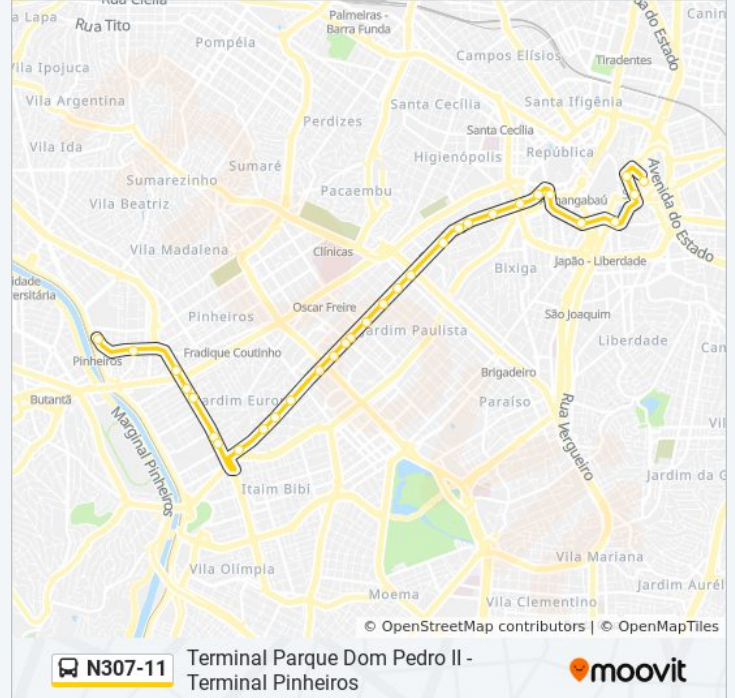

Terminal Parque Dom Pedro II Plt.04

Av. Mercúrio, 180

Av. Sen. Queiros, 595

Av. Sen. Queiros

Rio Branco 2

São João 2

Barão de Itapetinga

Av. S. Luís, 192

Informações da linha de ônibus N307-11

Sentido: Term. Pq. D. Pedro II

Paradas: 31

Duração da viagem: 39 min

Resumo da linha:

R. Augusta, 2293

R. Augusta, 2047

Rua Augusta, 1771 - Metrô Consolação

R. Augusta, 1149

Rua Augusta 901

R. Augusta, 753

Rua Augusta, 403 • Braston Augusta

R. Augusta, 17

R. Martins Fontes 133

Viad. Nove de Julho, 160

R. Maria Paula, 54

Praça Doutor João Mendes

Rua Doutor Bitencourt Rodrigues 94

R. Dr. Bittencourt Rodrigues (Pça. Fernando Costa)

Terminal Parque Dom Pedro II Plt.04

Os horários e os mapas do itinerário da linha de ônibus N307-11 estão disponíveis, no formato PDF offline, no site: moovitapp.com. Use o [Moovit App](#) e viaje de transporte público por São Paulo e Região! Com o Moovit você poderá ver os horários em tempo real dos ônibus, trem e metrô, e receber direções passo a passo durante todo o percurso!