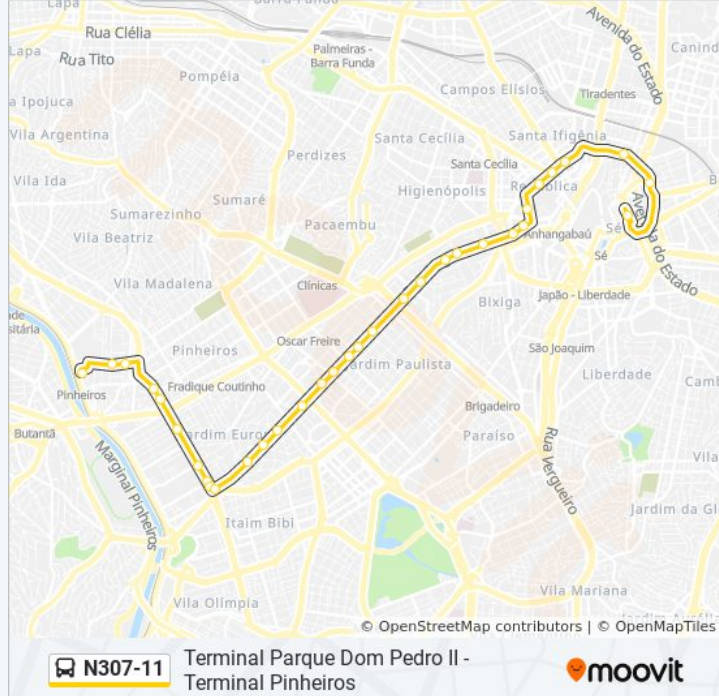

Terminal Parque Dom Pedro II Plt.04

Av. Mercúrio, 180

Av. Sen. Queiros, 595

Av. Sen. Queiros

Rio Branco 2

São João 2

Barão de Itapetinga

Av. S. Luís, 192

Informações da linha de ônibus N307-11**Sentido:** Term. Pinheiros**Paradas:** 34**Duração da viagem:** 43 min**Resumo da linha:**

Av. Europa, 158

Av. Europa, 444

Av. Europa, 723

R. Gumercindo Saraiva, 290

Parada Gumercindo Saraiva - Mcb

Avenida Brigadeiro Faria Lima 2601

Avenida Brigadeiro Faria Lima 2369

Avenida Brigadeiro Faria Lima 1775

Diogo Moreira

Dos Pinheiros

Parada 1 - Padre Carvalho

Parada 2 - Ferreira de Araújo

Terminal Pinheiros

Sentido: Term. Pq. D. Pedro II

31 pontos

[VER OS HORÁRIOS DA LINHA](#)

Terminal Pinheiros

R. Paes Leme, 79

Av. Brg. Faria Lima, 1384

Irlandino Sandoval