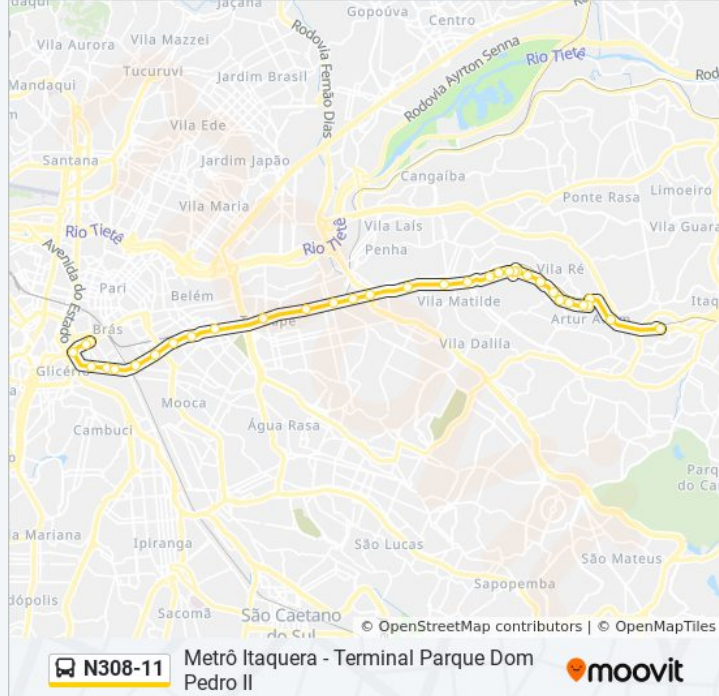

Use o aplicativo do Moovit para encontrar a estação de ônibus da linha N308-11 mais perto de você e descubra quando chegará a próxima linha de ônibus N308-11.

Sentido: Metrô Itaquera

35 pontos

[VER OS HORÁRIOS DA LINHA](#)

Av. Cde. de Frontin, 450

Av. Conde de Frontin

Av. Cde. de Frontin, 2000

Av. Cde. de Frontin, - Posto de Gasolina

R. Astorga, 813

Horários da linha de ônibus N308-11

Tabela de horários sentido Metrô Itaquera

Av. Cde. de Frontin, 1000

Av. Cde. de Frontin, 542

Av. Cde. de Frontin, 0

R. Melo Freire

Parada Metrô Tatuapé

Terminal Metrô Belém Sul

Av. Alcântara Machado, 3198

Instituto Brasileiro de Controle do Cancer

Av. Alcântara Machado, 2105

Praca Kennedy

Av. Alcântara Machado, 351

Av. Alcântara Machado, 35

R. da Figueira, 249

Os horários e os mapas do itinerário da linha de ônibus N308-11 estão disponíveis, no formato PDF offline, no site: moovitapp.com. Use o [Moovit App](#) e viaje de transporte público por São Paulo e Região! Com o Moovit você poderá ver os horários em tempo real dos ônibus, trem e metrô, e receber direções passo a passo durante todo o percurso!