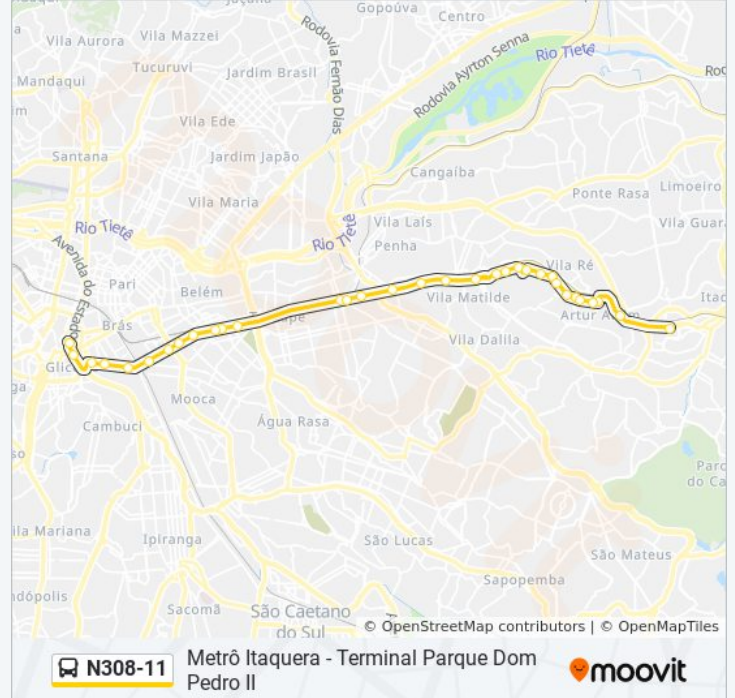

Use o aplicativo do Moovit para encontrar a estação de ônibus da linha N308-11 mais perto de você e descubra quando chegará a próxima linha de ônibus N308-11.

Sentido: Metrô Itaquera

35 pontos

[VER OS HORÁRIOS DA LINHA](#)

Av. Cde. de Frontin, 450

Av. Conde de Frontin

Av. Cde. de Frontin, 2000

Av. Cde. de Frontin, - Posto de Gasolina

R. Astorga, 813

Horários da linha de ônibus N308-11

Tabela de horários sentido Metrô Itaquera

Av. Paraguassu Paulista, 334

Av. Paraguassu Paulista, 708

R. Maciel Monteiro, 151

R. Dr. Luiz Aires

R. Dr. Luiz Aires, 3092

R. Dr. Luiz Aires - Itaquera

Sentido: Term. Pq. D. Pedro II

31 pontos

[VER OS HORÁRIOS DA LINHA](#)

Terminal Metrô Itaquera Norte

R. Dr. Luiz Aires

R. Dr. Luiz Aires, 1261

R. Maciel Monteiro, 152

Av. Paraguassu Paulista, 711

Av. Paraguassu Paulista, 315

Av. Paraguassu Paulista, 67