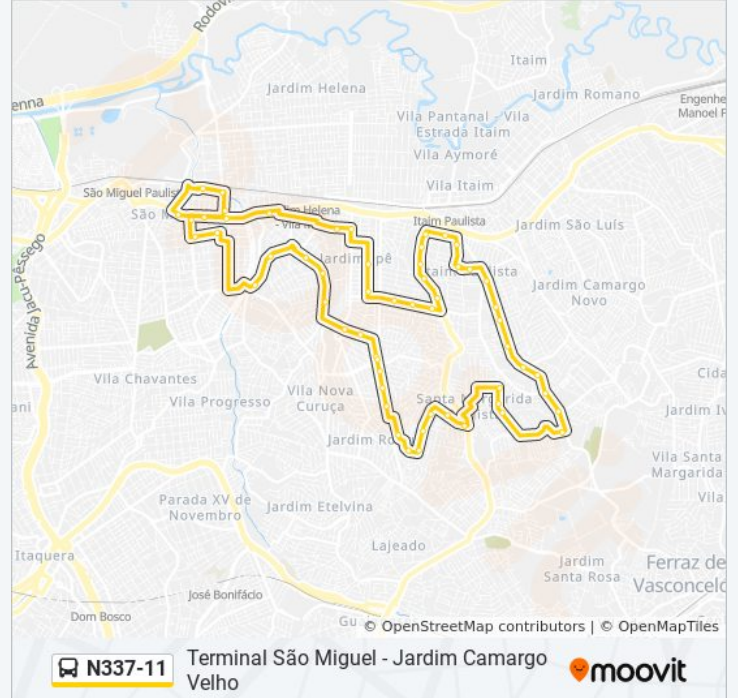

Sentido: Jd. Camargo Velho

60 pontos

[VER OS HORÁRIOS DA LINHA](#)

Terminal São Miguel

Parada 1 - João Augusto Morais

Av. Mal. Tito, 1206

Av. Mal. Tito, 1453

Avenida Marechal Tito 2080

Estr. D. João Neri, 877

Estr. D. João Neri, 669

Estr. D. João Neri, 443

Estr. D. João Neri, 237

Rua Monte Camberela

Rua Doutor Durval Villalva

R. Enseada das Garoupas, 558

R. Juraraterê, 97

R. Melchiades Neres de Campos, 277

R. Melchiades Neres de Campos, 10

Av. Dama-Entre-Verdes, 86

R. Guaraitá, 877

R. Guaraitá, 509

R. Guaraitá, 173

Av. Coca, 537

Av. Coca, 85

Avenida João Neri de Carvalho 827

Avenida João Neri de Carvalho 525

R. Pedro Soares de Andrade, 61

Av. Mal. Tito, 1206

R. Andrélino Soares de Andrade

R. Dario Ferreira Martins, 24

Terminal São Miguel

Os horários e os mapas do itinerário da linha de ônibus N337-11 estão disponíveis, no formato PDF offline, no site: moovitapp.com. Use o [Moovit App](#) e viaje de transporte público por São Paulo e Região! Com o Moovit você poderá ver os horários em tempo real dos ônibus, trem e metrô, e receber direções passo a passo durante todo o percurso!