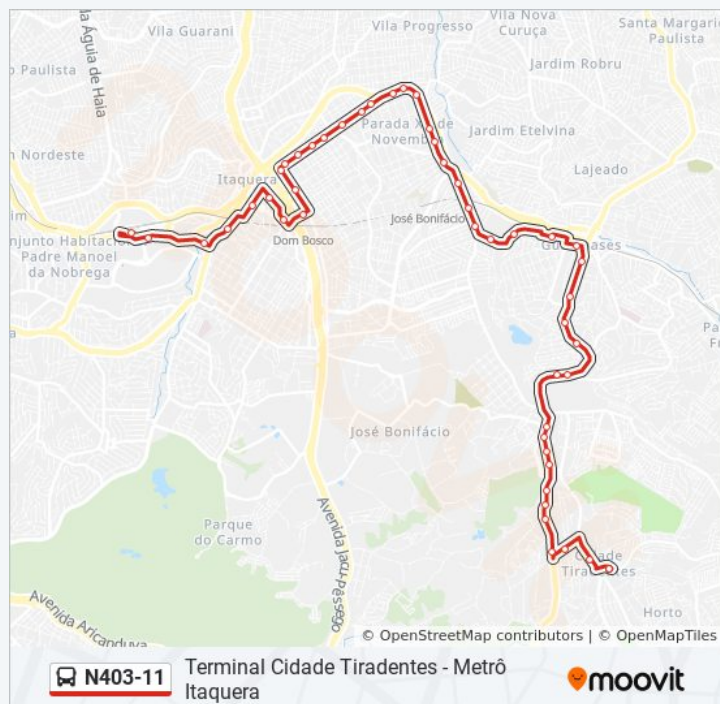

Estr. Iguatemi, 2610

R. Ituruna - Av. 24 de Agosto

Informações da linha de ônibus N403-11

Sentido: Term. Cid. Tiradentes

Paradas: 57

Duração da viagem: 57 min

Resumo da linha:

Estrada Iguatemi 2745