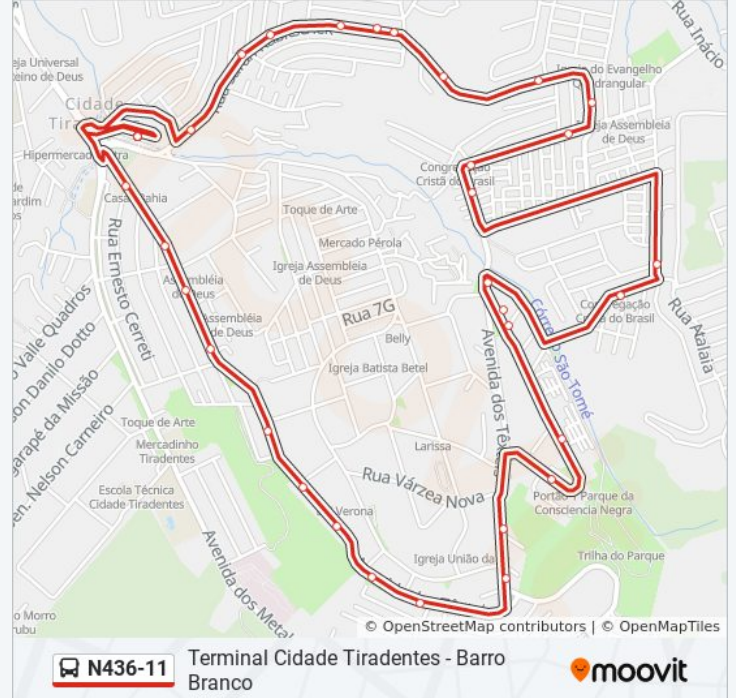

Terminal Cidade Tiradentes

Terminal Cidade Tiradentes

Terminal Cidade Tiradentes

Terminal Cidade Tiradentes

Terminal Cidade Tiradentes

Terminal Cidade Tiradentes

Terminal Cidade Tiradentes

Os horários e os mapas do itinerário da linha de ônibus N436-11 estão disponíveis, no formato PDF offline, no site: moovitapp.com. Use o [Moovit App](#) e viaje de transporte público por São Paulo e Região! Com o Moovit você poderá ver os horários em tempo real dos ônibus, trem e metrô, e receber direções passo a passo durante todo o percurso!