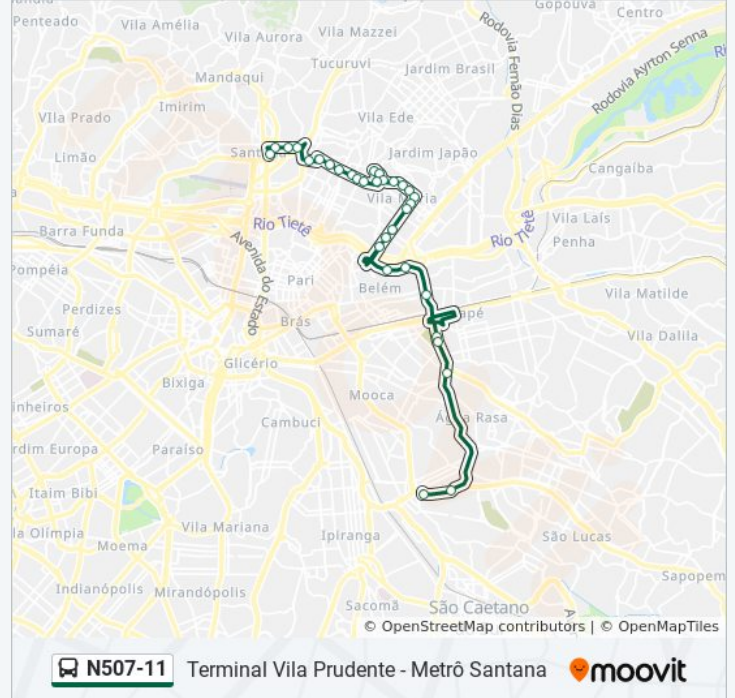

🚏 N507-11

Terminal Vila Prudente - Metrô Santana

Use O App

A linha de ônibus N507-11 | (Terminal Vila Prudente - Metrô Santana) tem 2 itinerários.

(1) Metrô Santana: 00:00 - 04:00(2) Term. VI. Prudente: 00:00 - 04:00

R. Araritáguaba, 675

R. Araritáguaba, 415

R. Araritáguaba, 53

R. do Imperador, 1949

R. do Imperador, 1561

**Horários da linha de ônibus N507-11**

Tabela de horários sentido Metrô Santana

Domingo	00:00 - 04:00
Segunda-feira	00:00 - 04:00
Terça-feira	00:00 - 04:00
Quarta-feira	00:00 - 04:00
Quinta-feira	00:00 - 04:00
Sexta-feira	00:00 - 04:00
Sábado	00:00 - 04:00

Av. Condessa Elisabeth de Robiano 454

Av. Condessa Elisabeth de Robiano

Parada 1 - Metrô Tatuapé

Pça. Edmundo Migliaccio

R. David Zeiger

Av. Salim Farah Maluf, 2900

Parada Rui Roxo

Terminal V. Prudente Central

Os horários e os mapas do itinerário da linha de ônibus N507-11 estão disponíveis, no formato PDF offline, no site: [moovitapp.com](https://moovitapp.com). Use o [Moovit App](#) e viaje de transporte público por São Paulo e Região! Com o Moovit você poderá ver os horários em tempo real dos ônibus, trem e metrô, e receber direções passo a passo durante todo o percurso!