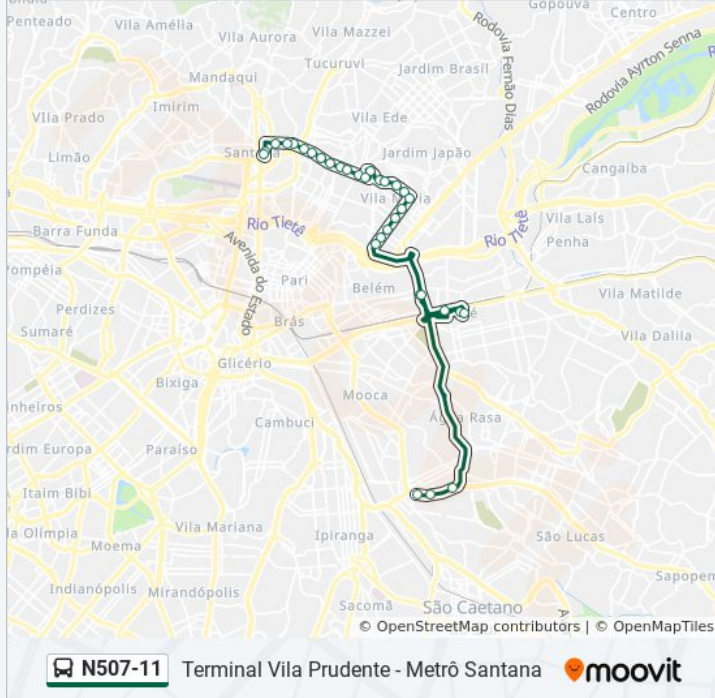

Terminal V. Prudente Central

Avenida Professor Luiz Ignácio Anhaia Mello  
1376Avenida Professor Luiz Ignácio Anhaia Mello  
2046

Parada 1 - Metrô Tatuapé

Av. Azevedo, 288

R. Fernandes Pinheiro, 143

Parada Metrô Tatuapé

R. Araritáguaba, 675

R. Araritáguaba, 415

R. Araritáguaba, 53

R. do Imperador, 1949

R. do Imperador, 1561

**Horários da linha de ônibus N507-11**

Tabela de horários sentido Metrô Santana

Domingo	00:00 - 04:00
Segunda-feira	00:00 - 04:00
Terça-feira	00:00 - 04:00
Quarta-feira	00:00 - 04:00
Quinta-feira	00:00 - 04:00
Sexta-feira	00:00 - 04:00
Sábado	00:00 - 04:00

**Informações da linha de ônibus N507-11****Sentido:** Metrô Santana**Paradas:** 33**Duração da viagem:** 45 min**Resumo da linha:**

- R. Maria Cândida, 1893
- R. Maria Cândida, 2701
- R. Maria Cândida, 1393
- R. Maria Cândida, 1181
- R. Maria Cândida, 889
- R. Maria Cândida, 583
- R. Maria Cândida, 344
- R. Maria Cândida, 79
- R. Olavo Egídio, 1001
- R. Olavo Egídio, 807
- R. Olavo Egídio, 477
- R. Ezequiel Freire, 489
- Terminal Metrô Santana

**Sentido: Term. VI. Prudente**

35 pontos

[VER OS HORÁRIOS DA LINHA](#)

- Terminal Metrô Santana
- R. Duarte de Azevedo, 338
- R. Duarte de Azevedo, 692
- R. Duarte de Azevedo, 912
- Rua Jacuna 172
- R. Chico Pontes, 106
- R. Chico Pontes, 390
- R. Chico Pontes, 680
- R. Chico Pontes, 1040
- R. Chico Pontes, 1240
- R. Chico Pontes, 1430
- R. Chico Pontes, 1635
- R. Maria Cândida, 2099
- R. Cassio de Almeida, 780
- R. do Imperador, 1642
- R. do Imperador, 1870