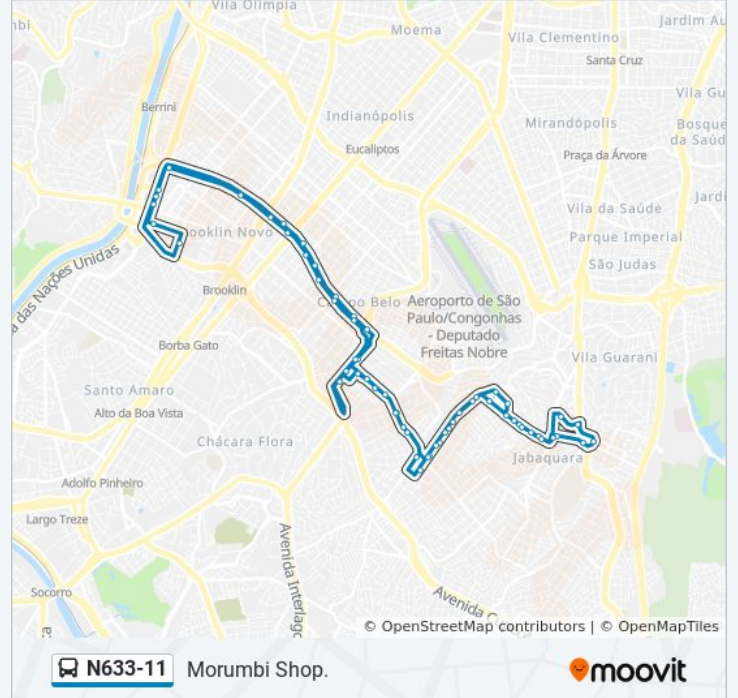

Av. Jorn. Roberto Marinho, 2000

Av. Jorn. Roberto Marinho, 2300

Baltazar Fernandes C/B

R. Jaceru, 293

R. Prof. José Leite Oiticica, 434

Avenida Doutor Chucri Zaidan

Intermunicipal

Av. Jorn. Roberto Marinho, 1452

Av. Jorn. Roberto Marinho, 1900

Av. Jorn. Roberto Marinho

Av. Jorn. Roberto Marinho, 2408

Av. Jorn. Roberto Marinho, 2800

Av. Jorn. Roberto Marinho, 3228

Av. Jorn. Roberto Marinho, 3628

Av. Washington Luiz, 4859

Av. Washington Luiz, 4645

Av. Washington Luiz, 4512

Av. Sta. Catarina, 136

Av. Sta. Catarina, 440

Av. Sta. Catarina, 861

Av. Sta. Catarina, 1212

R. Dr. Djalma Pinheiro Franco, 212

R. Alba, 1737

R. Alba, 1495

R. Alba, 1287

R. Alba, 1055

R. Alba, 899

R. Alba, 539

R. Jurupari, 765

R. Jurupari, 449

R. Jurupari, 241

R. Jurupari, 45

R. Carmine Di Gênio, 155