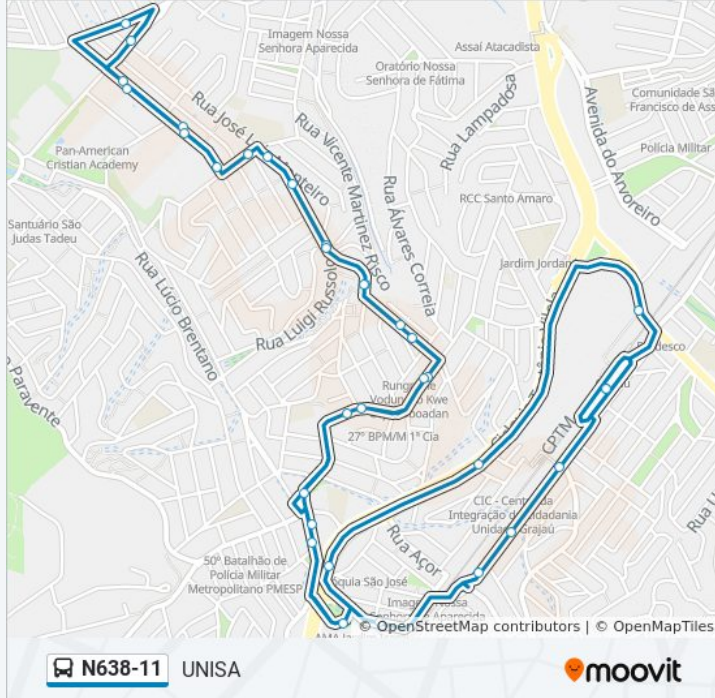

Av. Sen. Teotônio Vilela, 5119

Av. Sen. Teotônio Vilela, 4745

Av. Sen. Teotônio Vilela, 4501

Barral B/C

Av. Sen. Teotônio Vilela, 3843

Avenida Dona Belmira Marin 384

Terminal Grajaú

Os horários e os mapas do itinerário da linha de ônibus N638-11 estão disponíveis, no formato PDF offline, no site: moovitapp.com. Use o [Moovit App](https://moovitapp.com) e viaje de transporte público por São Paulo e Região! Com o Moovit você poderá ver os horários em tempo real dos ônibus, trem e metrô, e receber direções passo a passo durante todo o percurso!