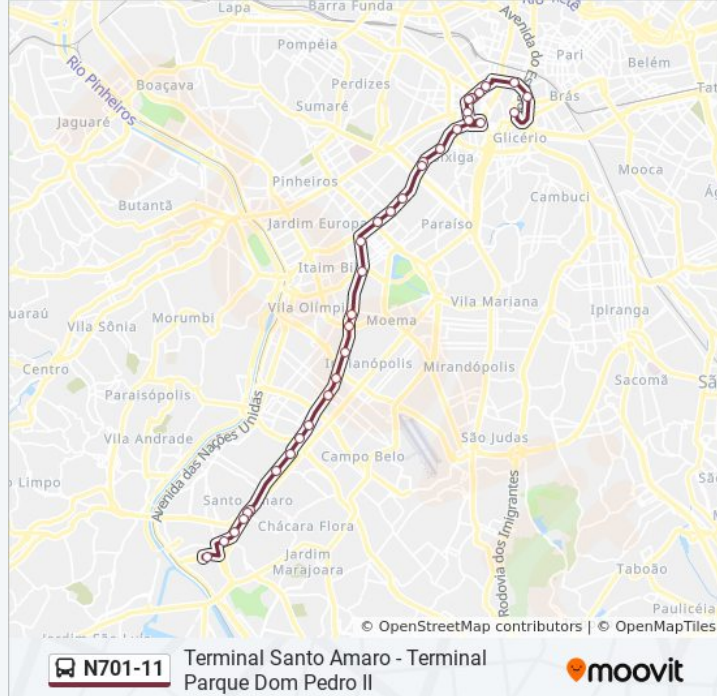

38 pontos

[VER OS HORÁRIOS DA LINHA](#)

Terminal Parque Dom Pedro II Plt.01

Av. Mercúrio, 180

Av. Sen. Queiros, 595

Av. Sen. Queiros

Rio Branco 2

São João 2

J. K. B/C

Avenida Santo Amaro 1308

Fiandeiras C/B 1

Parada 1 - Eucaliptos C/B

Parada 1 - Portugal C/B

Parada 1 - Vieira de Morais C/B

Parada 1 - Morumbi C/B

Roque Petroni Junior C/B 1 • Metrô Brooklin

Parada 1 - Banespa C/B

Da Paz (Santo Amaro) • Metrô Borba Gato

Américo Brasiliense C/B

Parada 2 - Granja Julieta C/B

Parada 1 - Granja Julieta C/B

Parada São José

Parada Pe. José de Anchieta

Av. Mário Lopes Leão, 120

Av. Pe. José Maria

Terminal Sto. Amaro, 1

Os horários e os mapas do itinerário da linha de ônibus N701-11 estão disponíveis, no formato PDF offline, no site: moovitapp.com. Use o [Moovit App](https://moovitapp.com) e viaje de transporte público por São Paulo e Região! Com o Moovit você poderá ver os horários em tempo real dos ônibus, trem e metrô, e receber direções passo a passo durante todo o percurso!