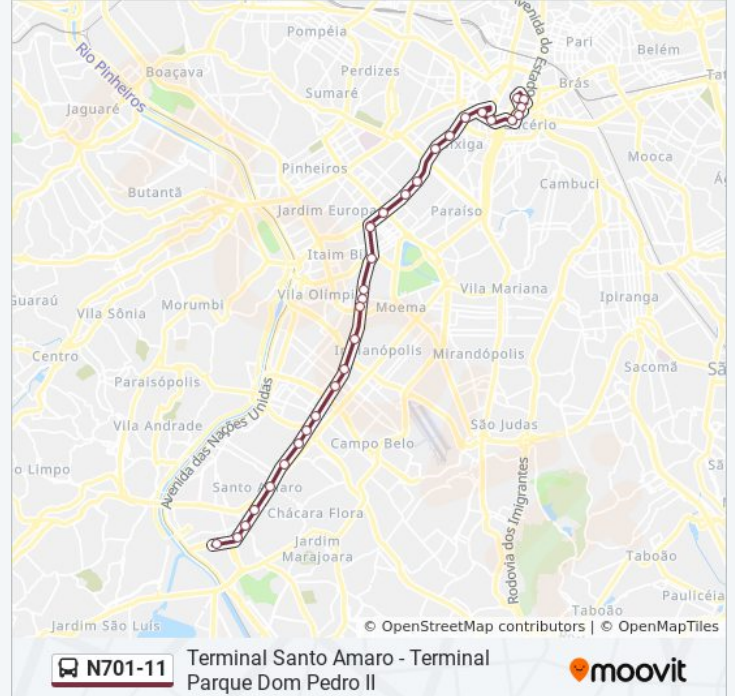

Terminal Sto. Amaro, 1
Lgo. Treze de Maio, 510
Estação Adolfo Pinheiro 1
Parada São José
Marechal Deodoro B/C
Sabesp 2 • Metrô Borba Gato
Parada 1 - Banespa B/C
Roque Petroni Júnior B/C 2 • Metrô Brooklin
Parada 1 - Morumbi B/C
Parada 1 - Vieira de Morais B/C
Parada 1 - Portugal B/C
Eucaliptos B/C
Fiandeiras
Parada Afonso Braz B/C
Avenida Santo Amaro 1009
J. K. B/C
Av. S. Gabriel, 600
São Gabriel B/C
Guianas B/C
Estados Unidos B/C
José Maria Lisboa B/C

R. Maria Paula, 53

Praça Doutor João Mendes

Rua Anita Garibaldi

Rua Doutor Bitencourt Rodrigues 94

R. Dr. Bittencourt Rodrigues (Pça. Fernando Costa)

Terminal Parque Dom Pedro II Plt.01

Sentido: Term. Sto. Amaro

38 pontos

[VER OS HORÁRIOS DA LINHA](#)

Terminal Parque Dom Pedro II Plt.01

Av. Mercúrio, 180

Av. Sen. Queiros, 595

Av. Sen. Queiros

Rio Branco 2

São João 2