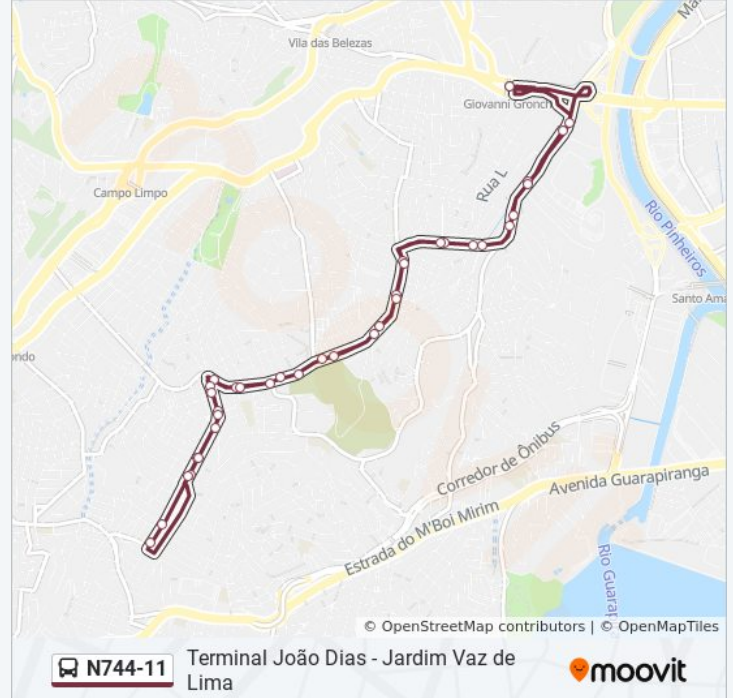

N744-11

Terminal João Dias - Jardim Vaz de Lima

Use O App

A linha de ônibus N744-11 | (Terminal João Dias - Jardim Vaz de Lima) tem 1 itinerário.

(1) Jd. Vaz de Lima: 00:00 - 04:00

Use o aplicativo do Moovit para encontrar a estação de ônibus da linha N744-11 mais perto de você e descubra quando chegará a próxima linha de ônibus N744-11.

**Sentido: Jd. Vaz de Lima**

39 pontos

[VER OS HORÁRIOS DA LINHA](#)

Avenida João Dias 2841

Avenida João Dias 2841

Av. Maria Coelho Aguiar, 92

Av. Maria Coelho Aguiar, 854

R. Geraldo Fraga de Oliveira, 98

R. Antônio Ramos Rosa

R. João Fernandes Camisa Nova Júnior, 849

R. João Fernandes Camisa Nova Júnior, 595

R. Geraldo Fraga de Oliveira, 426

R. Geraldo Fraga de Oliveira, 224

Av. Maria Coelho Aguiar, 787

Av. Maria Coelho Aguiar, 85

Avenida João Dias 2841

Avenida João Dias 2841

Os horários e os mapas do itinerário da linha de ônibus N744-11 estão disponíveis, no formato PDF offline, no site: [moovitapp.com](https://moovitapp.com). Use o [Moovit App](#) e viaje de transporte público por São Paulo e Região! Com o Moovit você poderá ver os horários em tempo real dos ônibus, trem e metrô, e receber direções passo a passo durante todo o percurso!