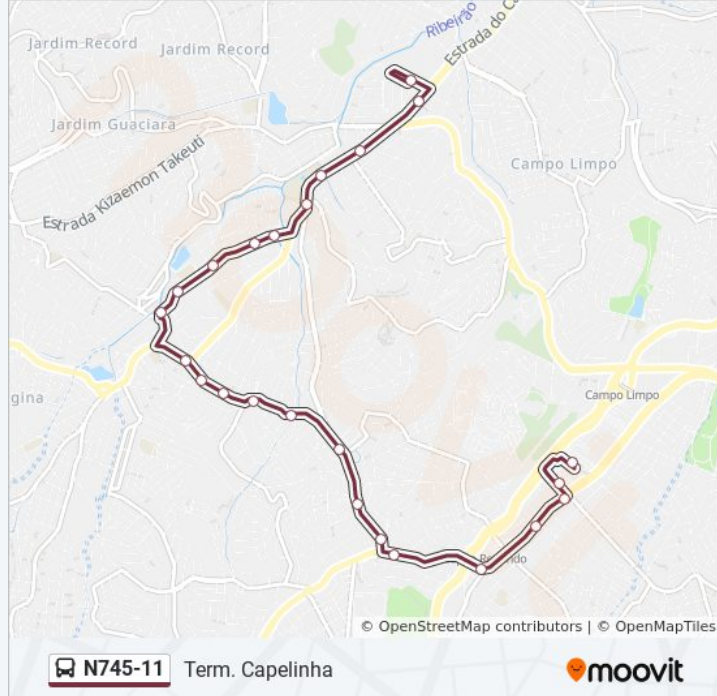

Avenida Carlos Lacerda 3016

Horários da linha de ônibus N745-11

Tabela de horários sentido Term. Capelinha

Domingo	00:30 - 03:30
Segunda-feira	00:30 - 03:30
Terça-feira	00:30 - 03:30
Quarta-feira	00:30 - 03:30
Quinta-feira	00:30 - 03:30
Sexta-feira	00:30 - 03:30
Sábado	00:30 - 03:30

Informações da linha de ônibus N745-11

Sentido: Term. Capelinha

Paradas: 25

Duração da viagem: 25 min

Resumo da linha:

Av. Carlos Lacerda

Estr. de Itapecerica

Estr. de Itapecerica, 4157

Estr. de Itapecerica, 4795

Estr. de Itapecerica, 3371

R. Pe. José de Jambeiro, 63

Terminal Capelinha

Os horários e os mapas do itinerário da linha de ônibus N745-11 estão disponíveis, no formato PDF offline, no site: moovitapp.com. Use o [Moovit App](#) e viaje de transporte público por São Paulo e Região! Com o Moovit você poderá ver os horários em tempo real dos ônibus, trem e metrô, e receber direções passo a passo durante todo o percurso!