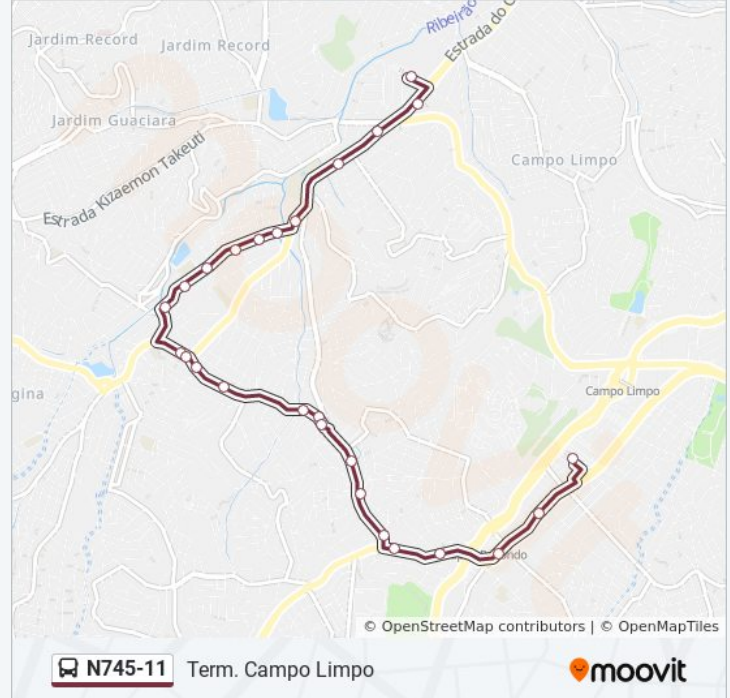

Avenida Cantos Do Amanhecer 200

Av. Cantos do Amanhecer, 460

Estr. Pirajussara-Valo Velho, 1327

Estrada Pirajussara-Valo Velho 607

Rua Nazaré Menezes, 34

Av. Augusto Barbosa Tavares, 821

Av. Augusto Barbosa Tavares, 635

Informações da linha de ônibus N745-11**Sentido:** Term. Campo Limpo**Paradas:** 27**Duração da viagem:** 25 min**Resumo da linha:**

Av Augusto Barbosa Tavares 69

Estrada Pirajussara-Valo Velho 145

Av. Carlos Lacerda, 451

Av. Carlos Lacerda, 89

Estrada do Campo Limpo 3348

Terminal Campo Limpo

Sentido: Term. Capelinha

25 pontos

[VER OS HORÁRIOS DA LINHA](#)

Terminal Campo Limpo

Estrada do Campo Limpo, 3345-3355

Av. Carlos Lacerda, 260

Av. Carlos Lacerda, 496

Av. Carlos Lacerda, 555

Av. Carlos Lacerda, 870

Av. Augusto Barbosa Tavares, 86

Av. Augusto Barbosa Tavares, 260

Av. Augusto Barbosa Tavares, 534

Av. Augusto Barbosa Tavares, 838