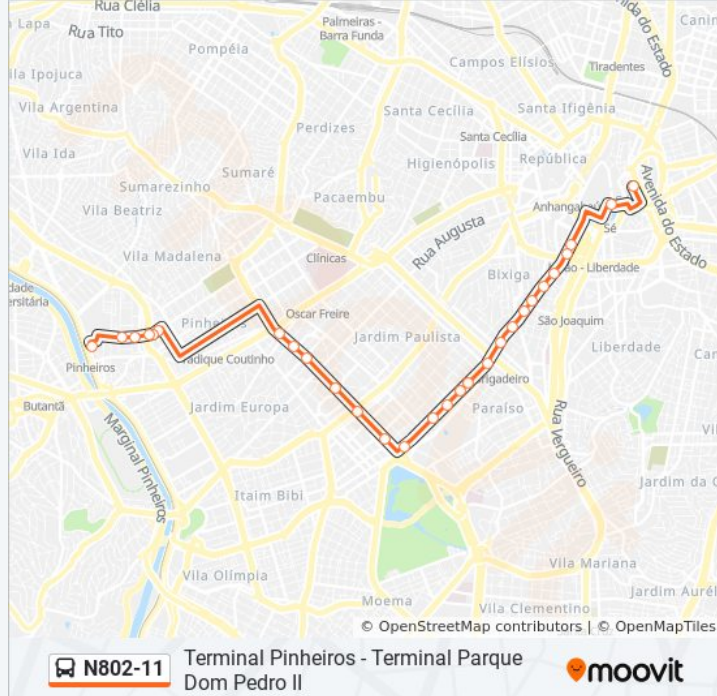

Use o aplicativo do Moovit para encontrar a estação de ônibus da linha N802-11 mais perto de você e descubra quando chegará a próxima linha de ônibus N802-11.

Sentido: Term. Pinheiros

28 pontos

[VER OS HORÁRIOS DA LINHA](#)

Informações da linha de ônibus N802-11**Sentido:** Term. Pinheiros**Paradas:** 28**Duração da viagem:** 34 min**Resumo da linha:**

Av. Brasil, 2200

Bartolomeu Zunega

Rua Baltazar Carrasco 142

Rua Chopin Tavares de Lima

Parada 1 - Padre Carvalho

Parada 2 - Ferreira de Araújo

Terminal Pinheiros

Sentido: Term. Pq. D. Pedro II

28 pontos

[VER OS HORÁRIOS DA LINHA](#)

Terminal Pinheiros

R. Paes Leme, 79

Av. Brasil, 101

Av. Brig. Luís Antônio, 4008

Av. Brig. Luís Antônio, 3530

Alameda Lorena

Tutóia

Hospital Brigadeiro

Avenida Brigadeiro Luís Antônio 2337

Parada Paróquia Nossa Senhora Da Imaculada Conceição