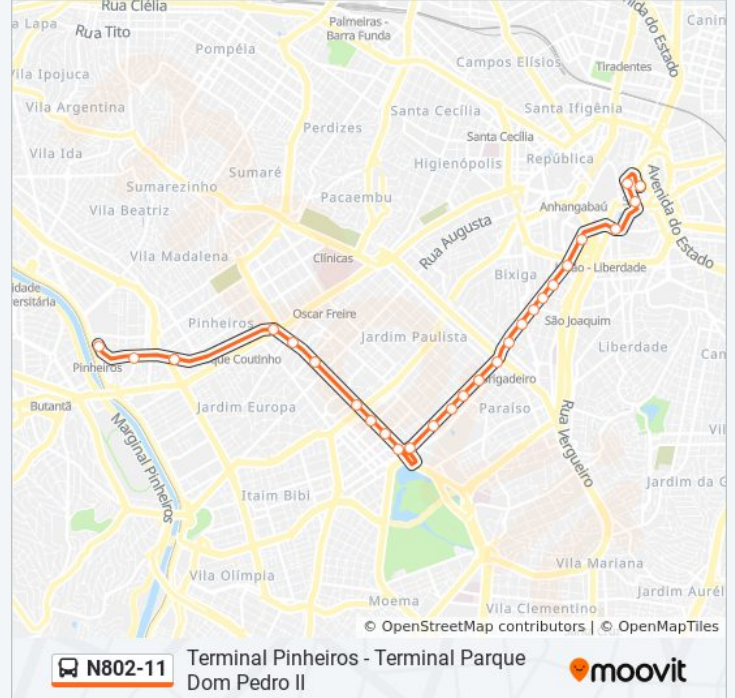

Informações da linha de ônibus N802-11**Sentido:** Term. Pinheiros**Paradas:** 28**Duração da viagem:** 34 min**Resumo da linha:**

Av. Brasil, 2200

Bartolomeu Zunega

Rua Baltazar Carrasco 142

Rua Chopin Tavares de Lima

Informações da linha de ônibus N802-11

Sentido: Term. Pq. D. Pedro II

Paradas: 28

Duração da viagem: 37 min

Resumo da linha:

Parada Treze de Maio

Avenida Brigadeiro Luís Antônio 1499

Av. Brig. Luís Antônio, 1289

Avenida Brigadeiro Luís Antônio 1089

Av. Brig. Luís Antônio, 755

Av. Brig. Luís Antônio, 355

Praça Doutor João Mendes

Rua Doutor Bitencourt Rodrigues 94

R. Dr. Bittencourt Rodrigues (Pça. Fernando Costa)

Terminal Parque Dom Pedro II Plt.01

Os horários e os mapas do itinerário da linha de ônibus N802-11 estão disponíveis, no formato PDF offline, no site: moovitapp.com. Use o [Moovit App](#) e viaje de transporte público por São Paulo e Região! Com o Moovit você poderá ver os horários em tempo real dos ônibus, trem e metrô, e receber direções passo a passo durante todo o percurso!