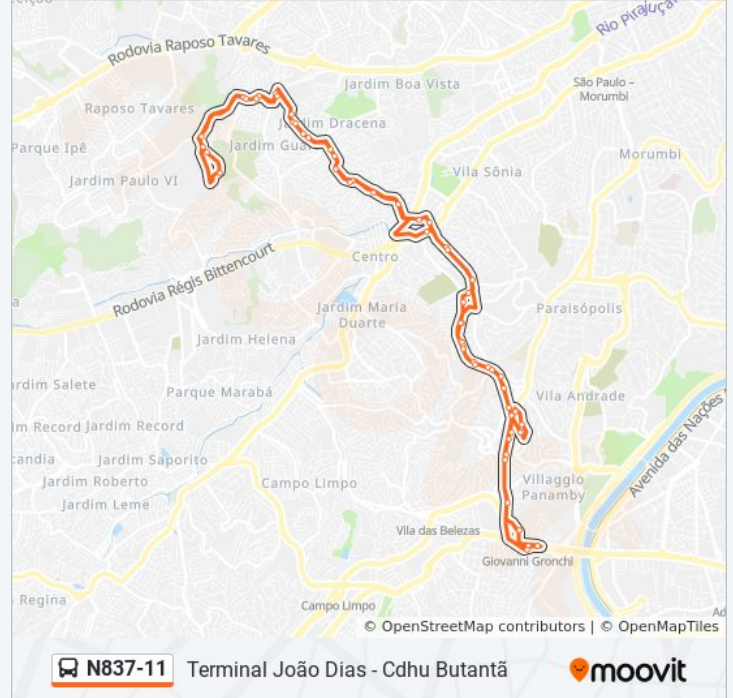

Av. Giovanni Gronchi, 5819

Av. Giovanni Gronchi, 5461

R. Dr. Fonseca Brasil, 228

R. Jandiatuba, 559

Av. Dr. Guilherme Dumont Villares, 2449

Av. Dr. Guilherme Dumont Villares, 2205

R. Dr. Luiz Migliano, 2058

Av. Intercontinental, 1386

Av. Intercontinental, 1005

Avenida Intercontinental, 293

R. Alfredo Mendes da Silva, 499

Avenida Doutor Guilherme Dumont Vilares 10

Avenida Doutor Guilherme Dumont Vilares 530

R. Prof. José Horácio Meirelles Teixeira, 1041

R. Dr. Luiz Migliano, 1135

Rua Doutor Luiz Migliano 1260

R. Dr. Luiz Migliano

R. Dr. Luiz Migliano, 1870

R. Dr. Luiz Migliano, 2050

Dr. Luiz Migliano - Rua Cherpitel

Av. Dr. Guilherme Dumont Villares 2250

Av. Dr. Guilherme Dumont Villares, 3126

Av. Giovanni Gronchi, 5812

Av. Giovanni Gronchi, 6140

Terminal João Dias

Os horários e os mapas do itinerário da linha de ônibus N837-11 estão disponíveis, no formato PDF offline, no site: [moovitapp.com](https://moovitapp.com). Use o [Moovit App](#) e viaje de transporte público por São Paulo e Região! Com o Moovit você poderá ver os horários em tempo real dos ônibus, trem e metrô, e receber direções passo a passo durante todo o percurso!