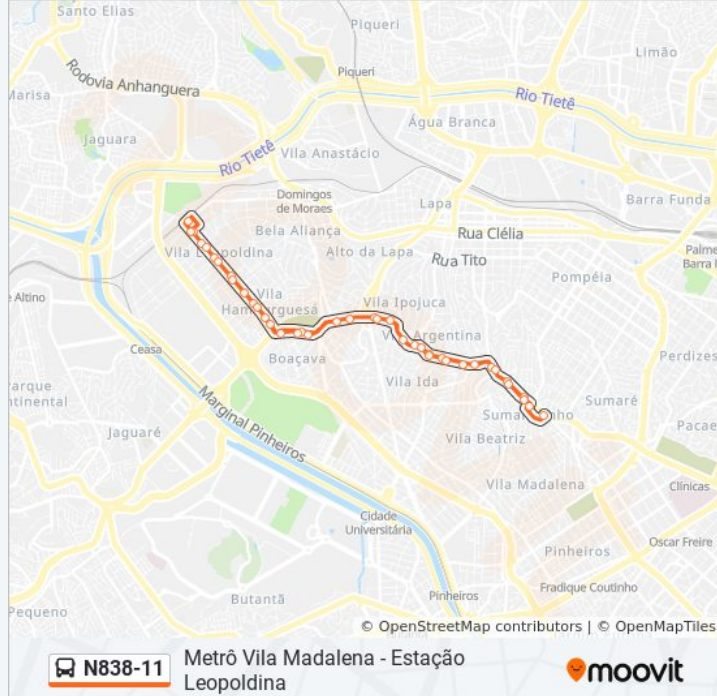

Informações da linha de ônibus N838-11**Sentido:** Est. Leopoldina**Paradas:** 41**Duração da viagem:** 46 min**Resumo da linha:**

Rua Guaipá 1614

Avenida Imperatriz Leopoldina 124

Av. Impz. Leopoldina, 350

Avenida Imperatriz Leopoldina 550

Avenida Imperatriz Leopoldina 1022

Av. Imperatriz Leopoldina 1444

Av. Impz. Leopoldina, 1700

Avenida Queiroz Filho 475

Av. Queiroz Filho, 313

Avenida Queiroz Filho

R. Cerro Cora, 2175

R. Cerro Cora, 1777

R. Cerro Cora, 1261

R. Cerro Cora, 985

R. Cerro Cora, 801

R. Cerro Cora, 613

R. Cerro Cora, 371

R. Heitor Penteado, 2151

R. Heitor Penteado, 1821

R. Heitor Penteado, 1527

Os horários e os mapas do itinerário da linha de ônibus N838-11 estão disponíveis, no formato PDF offline, no site: moovitapp.com. Use o [Moovit App](https://moovitapp.com) e viaje de transporte público por São Paulo e Região! Com o Moovit você poderá ver os horários em tempo real dos ônibus, trem e metrô, e receber direções passo a passo durante todo o percurso!