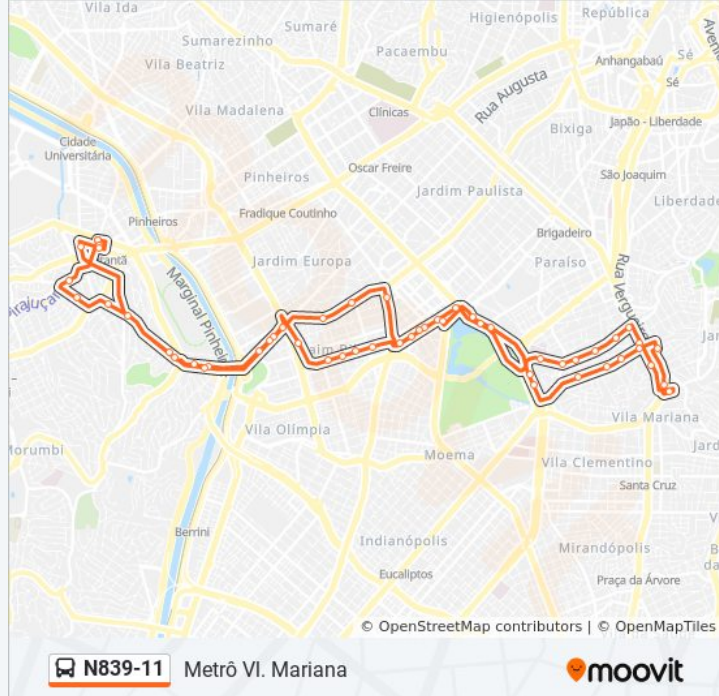

Av. Cons. Rodrigues Alves, 575

Av. Cons. Rodrigues Alves, 271

Av. Cons. Rodrigues Alves, 43

R. Domingos de Moraes, 810

R. Domingos de Moraes, 1130

Terminal Metrô Vila Mariana

Avenida Professor Noé Azevedo, 208 • Metrô Vila Mariana

R. Carlos Petit, 161

R. Joaquim Távora, 490

R. Joaquim Távora, 768

R. Joaquim Távora, 1020

R. Joaquim Távora, 1410

Av. Pedro Álvares Cabral

Avenida Pedro Álvares Cabral 3037

Av. Pedro Alvares Cabral

Av. Pedro Alvares Cabral - Monumento Às Bandeiras

Pça. Dia do Senhor, 50

Hotel Unique

Av. Brig. Luís Antônio, 5012

R. Joaquim Floriano, 308

Parada Bandeira Paulista 446

Rua Joaquim Floriano 708

R. Joaquim Floriano 930

R. Iguatemi, 334

Cidade Jardim

Parada Franz Schubert

Av. dos Tajurás, 315

Av. Dos Tajurás, 121

Av. S. Valério, 216

Av. S. Valério, 460

R. Nordestino