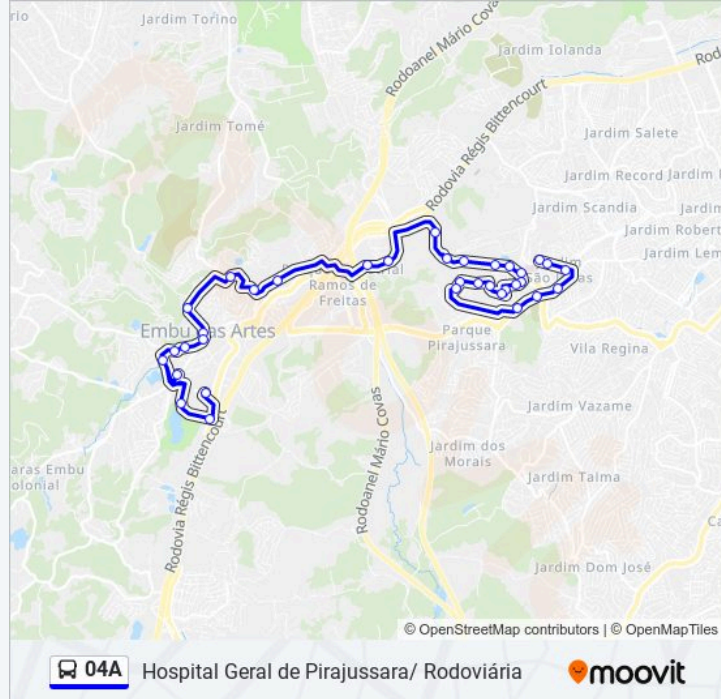

Estrada Kizaemon Takeuti, 3307

Estrada Kizaemon Takeuti, 3145

Avenida Ibirama, 1579-1735

Parada Hospital Pirajussara

Rua Francisco D'Amico, 27

Sentido: Rodoviária

35 pontos

[VER OS HORÁRIOS DA LINHA](#)

Avenida João Paulo I, 2923-2947

Avenida João Paulo I, 2744-2918

Avenida João Paulo I, 830-1004

Avenida João Paulo I, 2057-2283

Av. João Paulo I- 1477

Rua Das Glicínias 304

Estrada Santa Bárbara, S/N

Avenida Isaltino Victor de Moraes 287

Rua Aleardo Carpi 155

Rua Mato Grosso 188

Estrada Professor Cândido Mota Filho 318

Rua Andrônico dos Prazeres Gonçalves

Rua Doná Jandira Sodré 32

Rua João Batista Medina, 330

Rua João Batista Medina, 388

Rua Cometa, 102

Alameda Fernando Batista Medina 120

Rua Alberto Giosa 320

Rua: Alberto Giosa, Sn

Rodoviária

Os horários e os mapas do itinerário da linha de ônibus 04A estão disponíveis, no formato PDF offline, no site: moovitapp.com. Use o Moovit App e viaje de transporte público por São Paulo e Região! Com o Moovit você poderá ver os horários em tempo real dos ônibus, trem e metrô, e receber direções passo a passo durante todo o percurso!