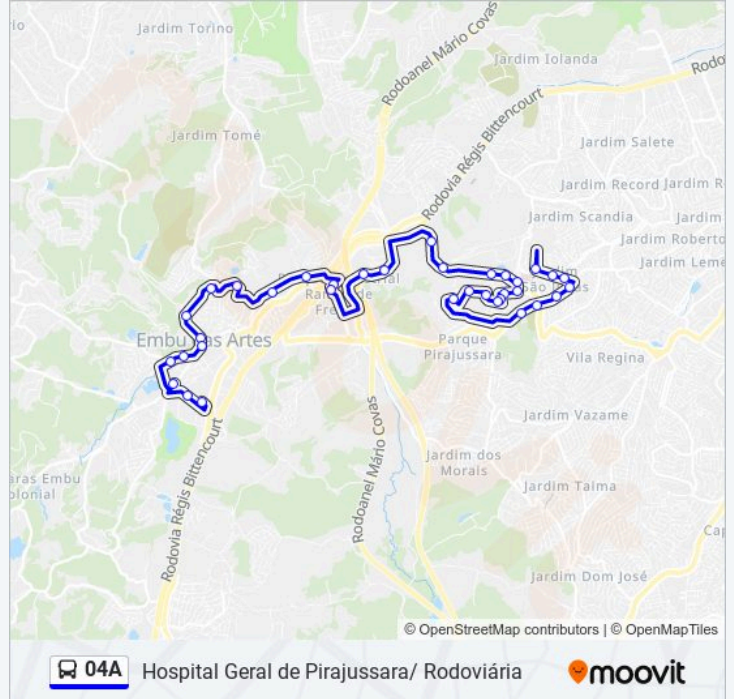

Avenida João Paulo I, 2057-2283

Avenida João Paulo I, 2744-2918

R. Egito- 2943

Horários da linha de ônibus 04A

Tabela de horários sentido Hospital Geral de Pirajussara

domingo	05:30 - 20:25
segunda-feira	05:30 - 21:45
terça-feira	05:30 - 21:45
quarta-feira	05:30 - 21:45
quinta-feira	05:30 - 21:45
sexta-feira	05:30 - 21:45
sábado	05:30 - 20:25

Informações da linha de ônibus 04A

Sentido: Hospital Geral de Pirajussara

Paradas: 35

Duração da viagem: 46 min

Resumo da linha:

Avenida João Paulo I, 3055-3113 - Jardim Sao Luiz, Embu das Artes

Rua Gabão, 192-206

Rua Gabão 74-84

Rua Sabinada 42

Rua Guararapes, 89

R. da Concórdia, 69 - Jardim Nossa Sra. de Fatima, Embu das Artes

Rua da Concórdia, 318

Rua dos Trabalhadores 278

Avenida Rotary, 3350

Avenida Rotary, 3590

Estrada Kizaemon Takeuti, 3307

Estrada Kizaemon Takeuti, 3145

Avenida Ibirama, 1579-1735

Parada Hospital Pirajussara

Rua Francisco D'Amico, 27

Sentido: Rodoviária

35 pontos

[VER OS HORÁRIOS DA LINHA](#)