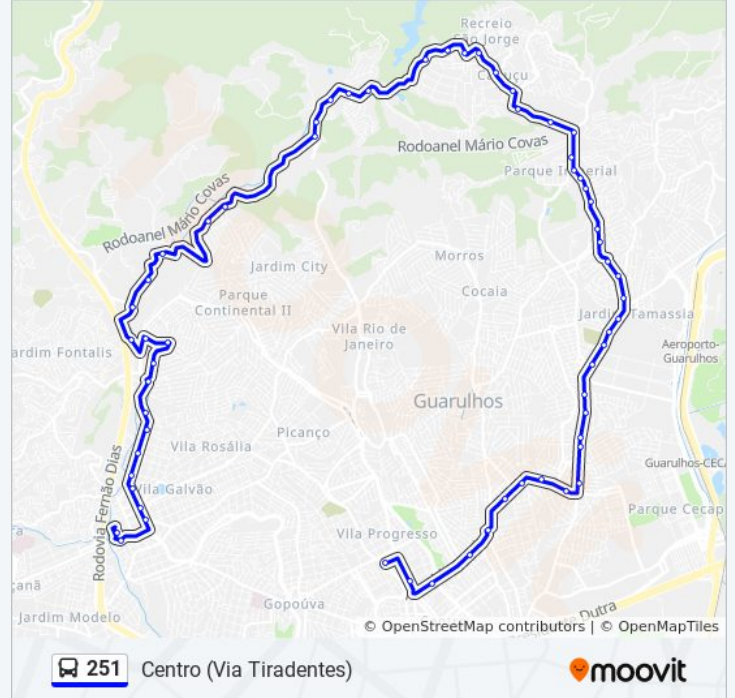

Avenida Silvestre Pires De Freitas, 479

Avenida Silvestre Pires de Freitas 153

Avenida Otávio Braga De Mesquita, 3891

Av. Otávio Braga de Mesquita, 3661

Avenida Otávio Braga De Mesquita, 3445

Avenida Otávio Braga de Mesquita 3159

Av. Otávio Braga de Mesquita 2747

Av. Otávio Braga de Mesquita 2493

Avenida Otávio Braga De Mesquita (Praça)

Av. Otávio Braga de Mesquita, 2009 - Vila Florida, Guarulhos - Sp, Brasil

Avenida Otávio Braga de Mesquita 1529

Avenida Tiradentes 4151

Avenida Tiradentes 3793

Avenida Tiradentes,2721

Avenida Tiradentes, 3185

Av. Vereador Antônio Grotkovski 2690

Avenida Tiradentes 2263

Avenida Tiradentes 1627, Maia, Guarulhos - São Paulo, 07110, Brasil

Avenida Salgado Filho 225

Rua Santa Conceição (Ret. Operacional)

Sentido: Terminal Metropolitano Vila Galvão (Via Cabuçu)

67 pontos

[VER OS HORÁRIOS DA LINHA](#)

Rua Santa Conceição (Ret. Operacional)

Rua Capitão Gabriel, 301