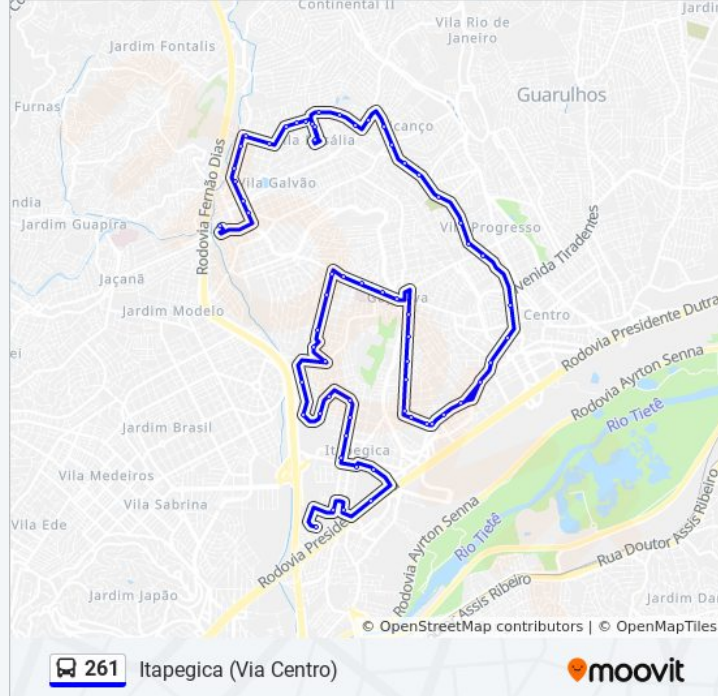

**Informações da linha de ônibus 261****Sentido:** Centro**Paradas:** 30**Duração da viagem:** 37 min**Resumo da linha:**

Avenida Doutor Timóteo Penteado, 1797

Av. Dr. Timóteo Penteado, 1355 - Cemitério

Avenida Doutor Timóteo Penteado 881

Avenida Doutor Timóteo Penteado, 593

Avenida Doutor Timóteo Penteado

Rua Capitão Gabriel, 301

Ladeira Campos Sales 59

Rua Dr. Ramos de Azevedo, 55

Rua Padre Celestino 103

### Sentido: Terminal Metropolitano Vila Galvão

26 pontos

[VER OS HORÁRIOS DA LINHA](#)

Rua Padre Celestino 103

Rua João Gonçalves, 322

Rua Brasilina

Rua Delezinho de Almeida Franco 160

Avenida Doutor Timóteo Penteado, 610