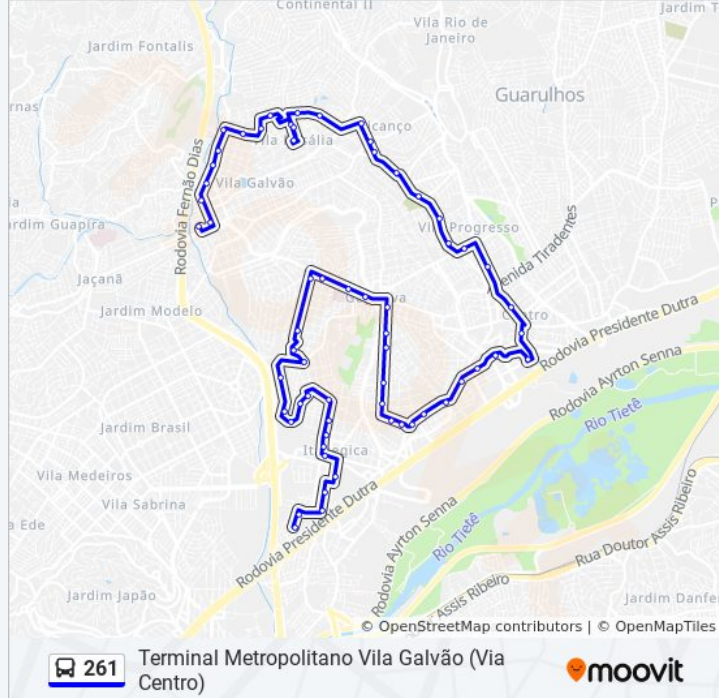

### Sentido: Terminal Metropolitano Vila Galvão

26 pontos

[VER OS HORÁRIOS DA LINHA](#)

Rua Padre Celestino 103

Rua João Gonçalves, 322

Rua Brasilina

Rua Delezinho de Almeida Franco 160

Avenida Doutor Timóteo Penteado, 610

### Informações da linha de ônibus 261

**Sentido:** Terminal Metropolitano Vila Galvão

**Paradas:** 26

**Duração da viagem:** 35 min

**Resumo da linha:**

Rua João Pannochia Filho, 212

Avenida Pedro De Souza Lopes,891

Avenida Pedro de Souza Lopes

Avenida Pedro De Souza Lopes ,443

Avenida Pedro de Souza Lopes 199

Avenida Doná Eugênia Machado Da Silva, 381

Avenida Doná Eugênia Machado da Silva 67

Terminal Metropolitano Vila Galvão

Os horários e os mapas do itinerário da linha de ônibus 261 estão disponíveis, no formato PDF offline, no site: [moovitapp.com](https://moovitapp.com). Use o [Moovit App](#) e viaje de transporte público por São Paulo e Região! Com o Moovit você poderá ver os horários em tempo real dos ônibus, trem e metrô, e receber direções passo a passo durante todo o percurso!