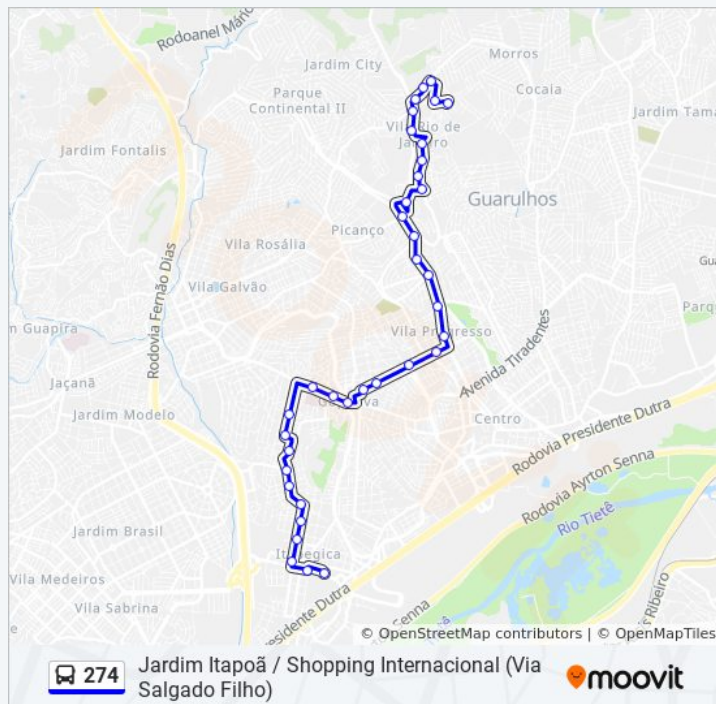

Rua Cabo Antônio Pereira Da Silva,115

Av. Emílio Ribas, 1737-1791 - Jardim Vila Galvao, Guarulhos - Sp, Brasil

Avenida Emílio Ribas 1515

Rua Nossa Senhora Mãe dos Homens 59

Rua Nossa Senhora Mãe dos Homens 1079

Avenida Emílio Ribas

Avenida Emílio Ribas 1586

Avenida Emílio Ribas 1884

Rua Jacobe 432

Rua Jacobe 716

Rua Cabo Antônio Pereira Da Silva, 900

Avenida São Paulo,168

Avenida São Paulo 372

Rua Maria Cândida Pereira, 652

Rua Cavadas,586

Rua Cavadas,847

Rua Cavadas,1140

Rua Brasileira 26

Parada Shopp. Internacional

## Informações da linha de ônibus 274

**Sentido:** Shopping Internacional (Via Salgado Filho)

**Paradas:** 36

**Duração da viagem:** 43 min

**Resumo da linha:**

...  
você poderá ver os horários em tempo real dos ônibus, trem e metrô, e receber direções passo a passo durante todo o percurso!