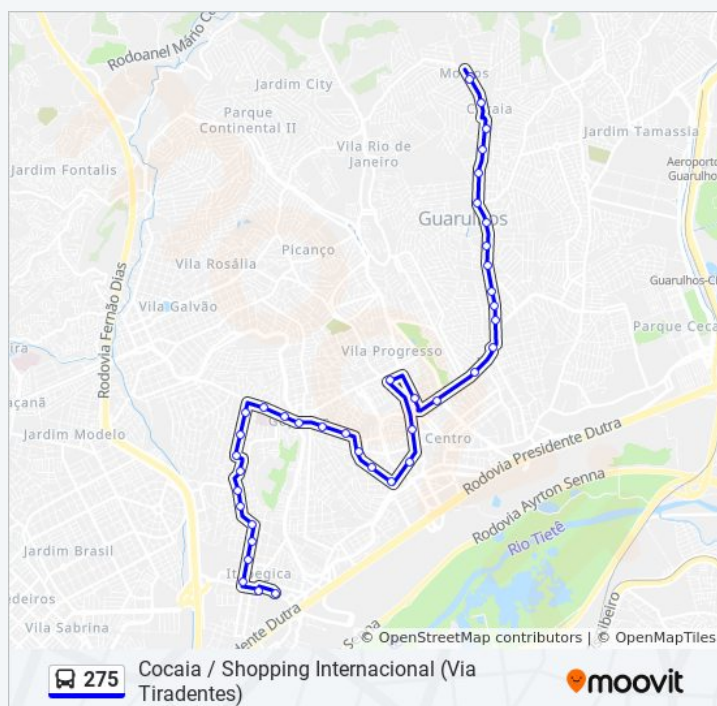

Avenida Emílio Ribas

Avenida Emílio Ribas 1586

Avenida Emílio Ribas 1884

Rua Jacobe 138

Rua Jacobe 432

Rua Jacobe 716

Rua Cabo Antônio Pereira Da Silva, 900

Avenida São Paulo,168

Avenida São Paulo 372

Rua Maria Cândida Pereira, 652

Rua Cavadas,586

Rua Cavadas,847

Rua Cavadas,1140

Rua Brasileira 26

Parada Shopp. Internacional

Duração da viagem: 56 min

Resumo da linha:

Os horários e os mapas do itinerário da linha de ônibus 275 estão disponíveis, no formato PDF offline, no site: moovitapp.com. Use o [Moovit App](#) e viaje de transporte público por São Paulo e Região! Com o Moovit você poderá ver os horários em tempo real dos ônibus, trem e metrô, e receber direções passo a passo durante todo o percurso!