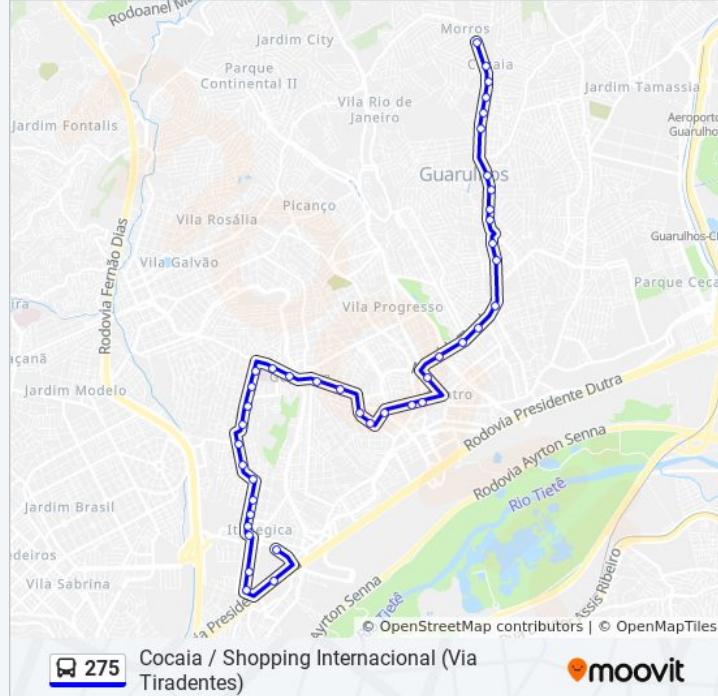

Parada Shopp. Internacional

Rodovia Presidente Dutra (Shopping)

Rua Endres 1545

Avenida Carlos Ferreira Endres,802

Rua Cavadas 985

Rua Cavadas 805

Rua Cavadas, 585-671

Rua Maria Cândida Pereira 648

Avenida Brigadeiro Faria Lima 600

Avenida Brigadeiro Faria Lima, 904

Avenida Brigadeiro Faria Lima, 1056

Parada Ubs Jovaia

Avenida Brigadeiro Faria Lima (Praça)

Avenida Brigadeiro Faria Lima, 2162

Avenida Brigadeiro Faria Lima ,2380

Avenida Brigadeiro Faria Lima ,2616

Avenida Brigadeiro Faria Lima, 2816

Parada Ee Profª Hilda Prates Gallo

Rua Luís Fagundes 1

Sentido: Shopping Internacional (Via Tiradentes)

40 pontos

[VER OS HORÁRIOS DA LINHA](#)