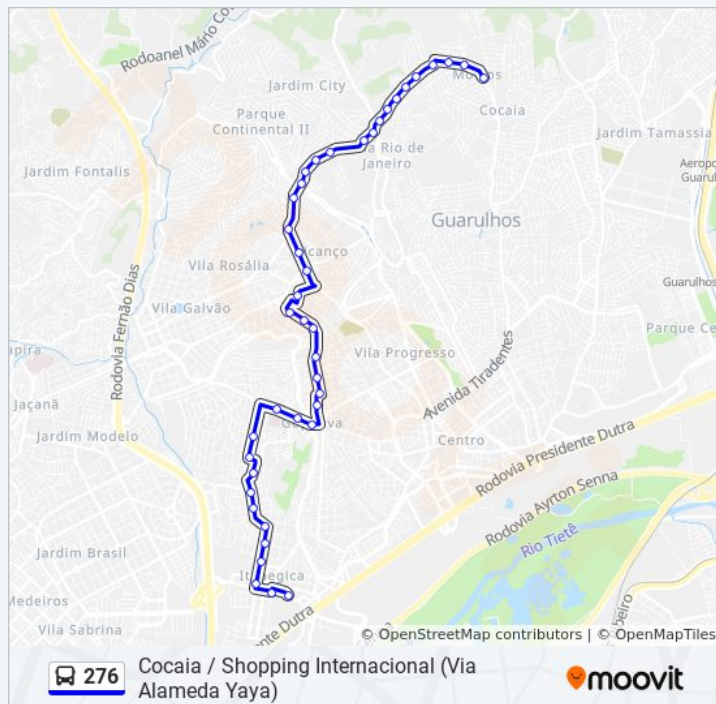

Parada Shopp. Internacional
Rodovia Presidente Dutra (Shopping)
Rua Endres 1545
Rua Endres 1243
Avenida Carlos Ferreira Endres,802
Rua Cavadas 985
Rua Cavadas 805
Rua Cavadas, 585-671
Rua Maria Cândida Pereira 648
Avenida São Paulo,407
Avenida São Paulo 125
Rua Cabo Antônio Pereira Da Silva 853
Rua Cabo Antônio Pereira da Silva 601
Rua Cabo Antônio Pereira Da Silva,343
Rua Cabo Antônio Pereira Da Silva,115
Av. Emílio Ribas, 1737-1791 - Jardim Vila Galvao, Guarulhos - Sp, Brasil
Avenida Emílio Ribas 1515
Rua Doutor José Maurício de Oliveira 312
Alameda Yayá 164
Alameda Yayá 450
Alameda Yayá, 534

Avenida Emílio Ribas

Avenida Emílio Ribas 1586

Avenida Emílio Ribas 1884

Rua Jacobe 432

Rua Jacobe 716

Rua Cabo Antônio Pereira Da Silva, 900

Avenida São Paulo,168

Avenida São Paulo 372

Rua Maria Cândida Pereira, 652

Sexta-feira

05:00 - 22:50

Sábado

05:00 - 22:50

Informações da linha de ônibus 276

Sentido: Shopping Internacional (Via Alameda Yaya)

Paradas: 41

Duração da viagem: 48 min

Resumo da linha:

Rua Cavadas,586

Rua Cavadas,847

Rua Cavadas,1140

Rua Brasileira 26

Parada Shopp. Internacional

Os horários e os mapas do itinerário da linha de ônibus 276 estão disponíveis, no formato PDF offline, no site: moovitapp.com. Use o [Moovit App](#) e viaje de transporte público por São Paulo e Região! Com o Moovit você poderá ver os horários em tempo real dos ônibus, trem e metrô, e receber direções passo a passo durante todo o percurso!