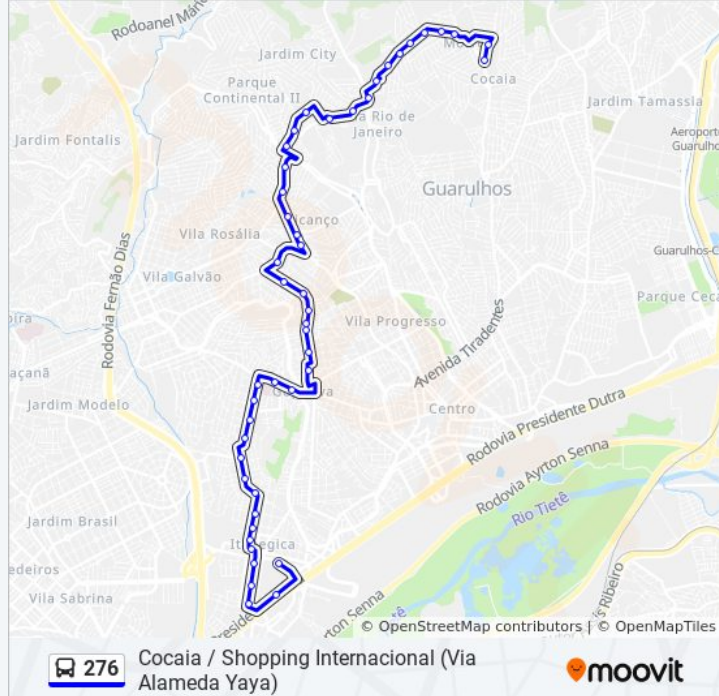

Alameda Yayá, 724

Alameda Yayá, 957

Alameda Yayá 1243

Dr. Timóteo Penteado, 261

Rua Cachoeira, 116

Rua Cachoeira 276

Rua Cachoeira, 2361

Rua Cachoeira, 890

R. Cachoeira 1248

R. Nizal 62

Rua Nizal, 308

Rua José Carrenho 158

Rua Cachoeira, 10

Rua Cachoeira 2560

Avenida Benjamin Harris Hunicutt 10

Rosa Molina Pannocchia, 182

Avenida Rosa Molina Pannocchia, 456

Avenida Rouxinol, 106

Avenida Rouxinol, 292

Rua Nicolau Falci 667

Rua Benedito Caetano Da Cruz 190

Rua Benedito Caetano Da Cruz, 197-385

R. João Gomes, 367 - Jardim Adriana, Guarulhos
- Sp, Brasil

Rua Luís Fagundes 2

Sentido: Shopping Internacional (Via Alameda Yaya)

41 pontos

[VER OS HORÁRIOS DA LINHA](#)

Av. Brg. Faria Lima, 3548 - Terminal Cocaia
(Empresa de Ônibus Vila Galvão)

Rua Benedito Caetano Da Cruz, 240

Rua Benedito Caetano Da Cruz, 464

Horários da linha de ônibus 276

Tabela de horários sentido Shopping Internacional
(Via Alameda Yaya)

Domingo	05:00 - 22:50
Segunda-feira	05:00 - 23:50
Terça-feira	05:00 - 23:50
Quarta-feira	05:00 - 23:50
Quinta-feira	05:00 - 23:50