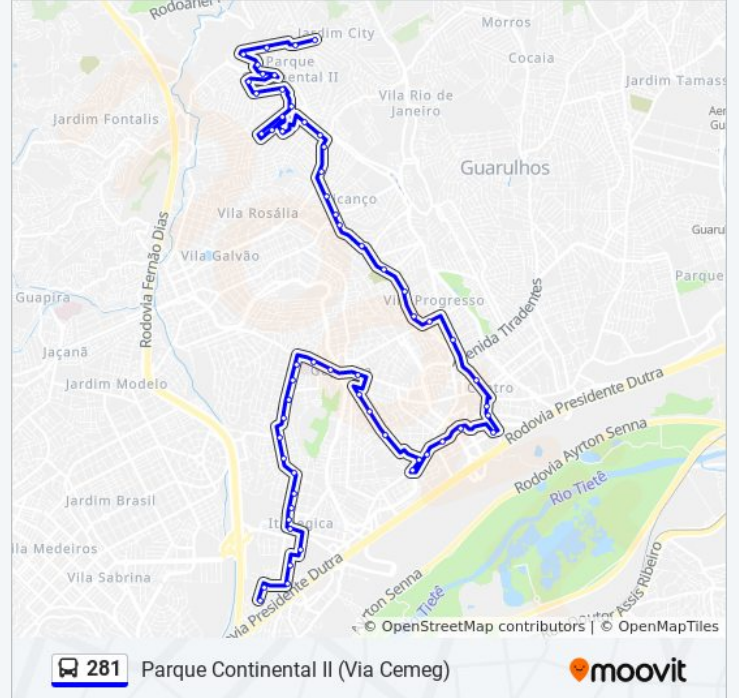

Rua Paraná 39

Antônio Iervolino, 512

Avenida Presidente Humberto de Alencar Castelo Branco 431, Vila Augusta, Guarulhos - São Paulo, 07024, Brasil

Av. Pres. Humberto de Alencar Castelo Branco, 101

Estação Guarulhos Stt

Rua Atílio Trevisan

Rua Padre Celestino 255

Rua Padre Celestino 103

Rua João Gonçalves, 322

Rua Brasilina

Rua Delezinho de Almeida Franco 160

Avenida Doutor Timóteo Penteado, 610

Avenida Doutor Timóteo Penteado 952

Av. Dr. Timóteo Penteado, 1355 - Cemitério

Avenida Doutor Timóteo Penteado 1822

Rua Cachoeira, 116

Rua Cachoeira 276

Rua Cachoeira, 2361

Rua Cachoeira, 890

R. Cachoeira 1248

Horácio Manuel Vieira, 120

Rua Horácio Manoel Viêira, 354-382

José Aureliano De Andrade, 228

João Palma Aleman, 244

Rua Sérgio Réis De Oliveira 42

Sérgio Reis De Oliveira, 414

Rua Paulo Castaldelli ,406

Rua Sebastião Dos Santos, 22

Rua Sebastião Dos Santos 401

Henrique Mantovani, 186

Avenida Maria Gebin De Moraes 75