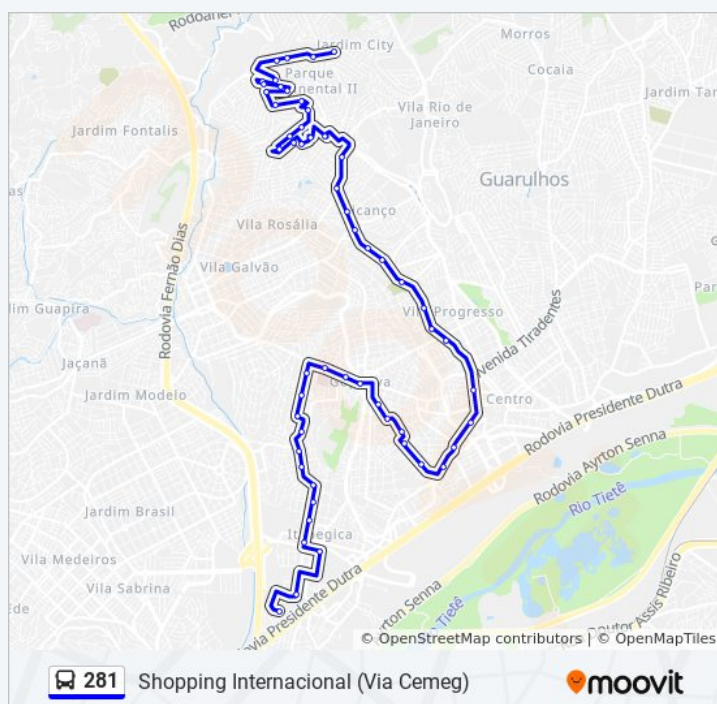

Avenida João Palma Aleman, 404

Rua José Aureliano De Andrade (Praça)

Rua Paulo Castaldelli 128

Rua Horácio Manoel Viêira 349

R.Cachoeira 1251

Rua Cachoeira 2114

Rua Cachoeira, 493

Horários da linha de ônibus 281

Tabela de horários sentido Shopping Internacional (Via Cemeg)

Domingo	05:25 - 23:10
Segunda-feira	05:15 - 23:10
Terça-feira	05:15 - 23:10
Quarta-feira	05:15 - 23:10
Quinta-feira	05:15 - 23:10
Sexta-feira	05:25 - 23:10
Sábado	05:25 - 23:10

Informações da linha de ônibus 281

Sentido: Shopping Internacional (Via Cemeg)

Paradas: 55

Duração da viagem: 70 min

Resumo da linha:

Rua Cachoeira 207

Avenida Doutor Timóteo Penteado 2027

Avenida Doutor Timóteo Penteado, 1797