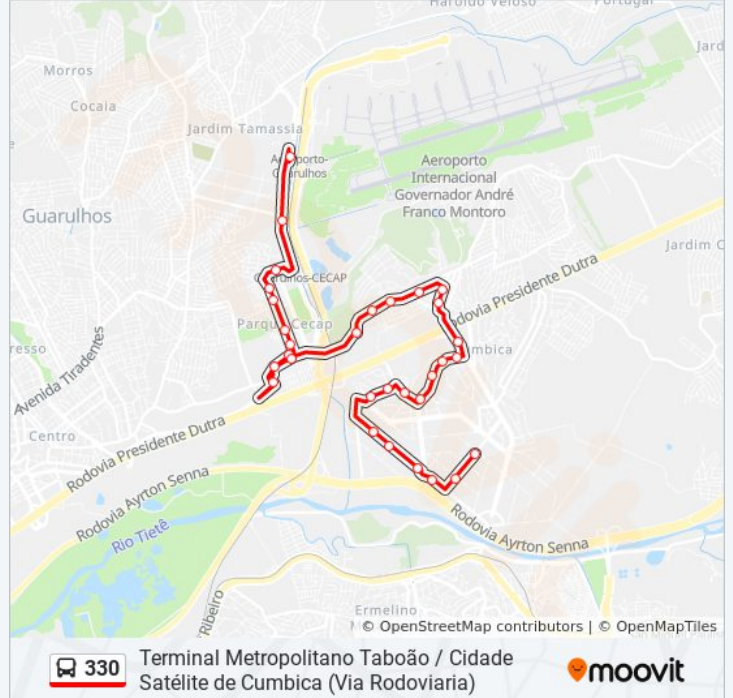

 330

Terminal Metropolitano Taboão / Cidade Satélite de Cumbica (Via Pq Cecap)

Use O App

A linha de ônibus 330 | (Terminal Metropolitano Taboão / Cidade Satélite de Cumbica (Via Pq Cecap)) tem 2 itinerários. (1) Cidade Satélite de Cumbica: 04:40 - 23:30(2) Terminal Metropolitano Taboão: 00:00 - 23:00  
Use o aplicativo do Moovit para encontrar a estação de ônibus da linha 330 mais perto de você e descubra quando chegará a próxima linha de ônibus 330.

**Sentido: Cidade Satélite de Cumbica**

27 pontos

[VER OS HORÁRIOS DA LINHA](#)

Terminal Metropolitano Taboão  
Parada Albert Leimer (Sentido Tucuruvi)  
Terminal Urbano Guarulhos  
Avenida Odair Santanelli  
Avenida Odair Santanelli  
Avenida Odair Santanelli  
Avenida Odair Santanelli  
Avenida Monteiro Lobato  
Avenida Monteiro Lobato  
Terminal Metropolitano Cecap  
Avenida Monteiro Lobato 3500  
Avenida Monteiro Lobato, 4550  
Avenida João Veloso Da Silva 228  
Avenida João Veloso Da Silva, 500  
Avenida João Veloso Da Silva 922  
Rua Juazeiro do Norte, 275-341  
Rua Juazeiro Do Norte 109  
Avenida Santos Dumont  
Rua Justino De Maio 491  
Justino De Maio, 462  
Avenida Justino de Maio 140

**Informações da linha de ônibus 330****Sentido:** Cidade Satélite de Cumbica**Paradas:** 27**Duração da viagem:** 45 min**Resumo da linha:**

Avenida Monteiro 595

Avenida Serra Branca 353

Avenida Serra Branca 223

### Sentido: Terminal Metropolitano Taboão

25 pontos

[VER OS HORÁRIOS DA LINHA](#)

Avenida Novo Brasil 123

Rua Nova Veneza 664

Rua Nova Veneza 441

Rua Nova Veneza 1

Travessa Riachuelo 222