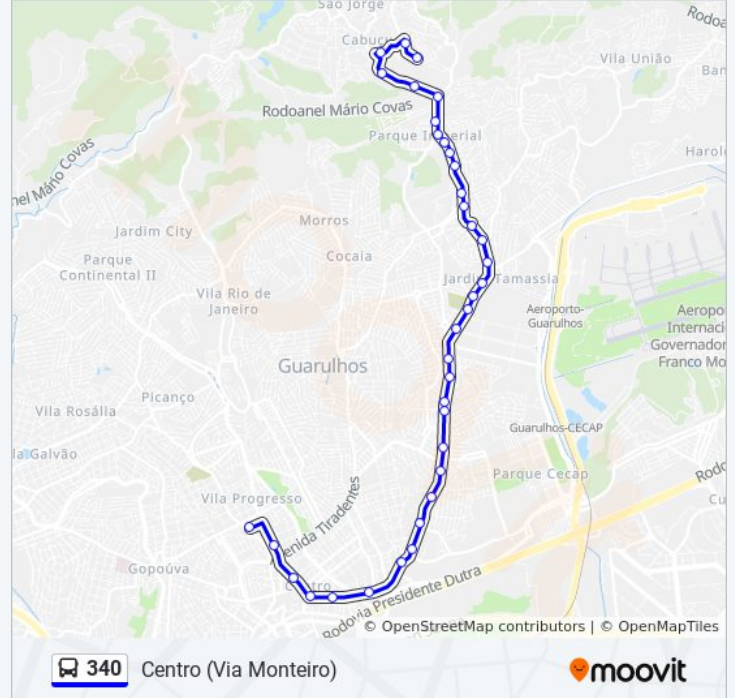

Avenida Otávio Braga de Mesquita 139 139

Avenida Monteiro Lobato 1435

Avenida Monteiro Lobato 803

Avenida Monteiro Lobato 305, Centro, Guarulhos - São Paulo, 07010, Brasil

Avenida Monteiro Lobato 11

Rua João Gonçalves, 322

Avenida Salgado Filho 225

Rua Santa Conceição (Ret. Operacional)

### Sentido: Recreio São Jorge (Via Otávio Braga)

34 pontos

[VER OS HORÁRIOS DA LINHA](#)

Rua Santa Conceição (Ret. Operacional)

Rua Capitão Gabriel, 301

Rua Dr. Ramos de Azevedo, 55

Rua Harry Símonsens 73

Avenida Monteiro Lobato, 348