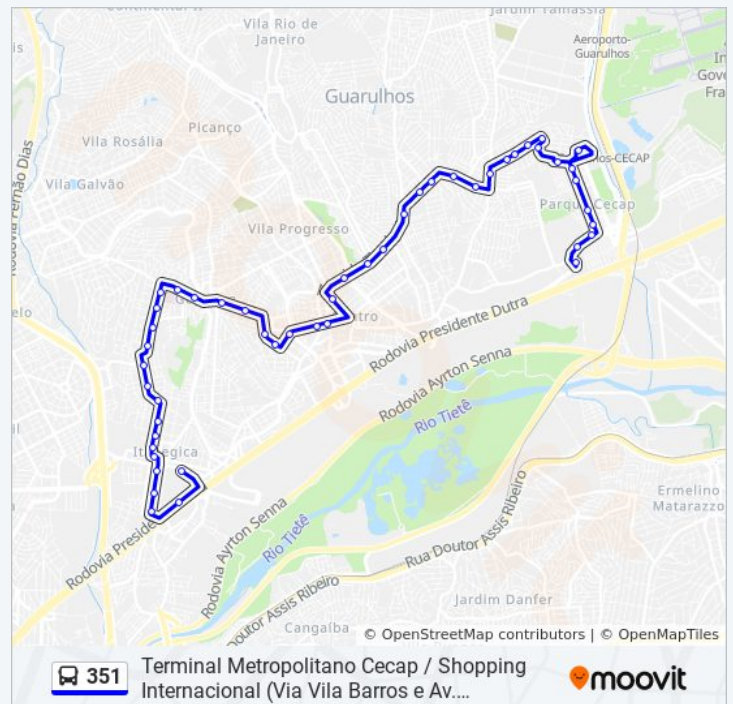

Rua João Gonçalves ,500

Avenida Tiradentes 1630

Av. Tiradentes, 1986

Av. Tiradentes, 2252

Avenida Tiradentes, 2264

Avenida Tiradentes 1029

Parada Hospital Municipal De Urgências (H.M.U.)

Avenida Tiradentes- 3802

Domingo	00:30 - 23:50
Segunda-feira	00:30 - 23:35
Terça-feira	00:00 - 23:35
Quarta-feira	00:00 - 23:35
Quinta-feira	00:00 - 23:35
Sexta-feira	00:00 - 23:50
Sábado	00:30 - 23:50

Informações da linha de ônibus 351

Sentido: Terminal Metropolitano Cecap (Via Tiradentes)

Paradas: 48

Duração da viagem: 66 min

Resumo da linha:

Avenida Tiradentes 4148

Avenida Otávio Braga de Mesquita 1590

Rua Carlos Korkischko, 32

Ubs Vila Barros