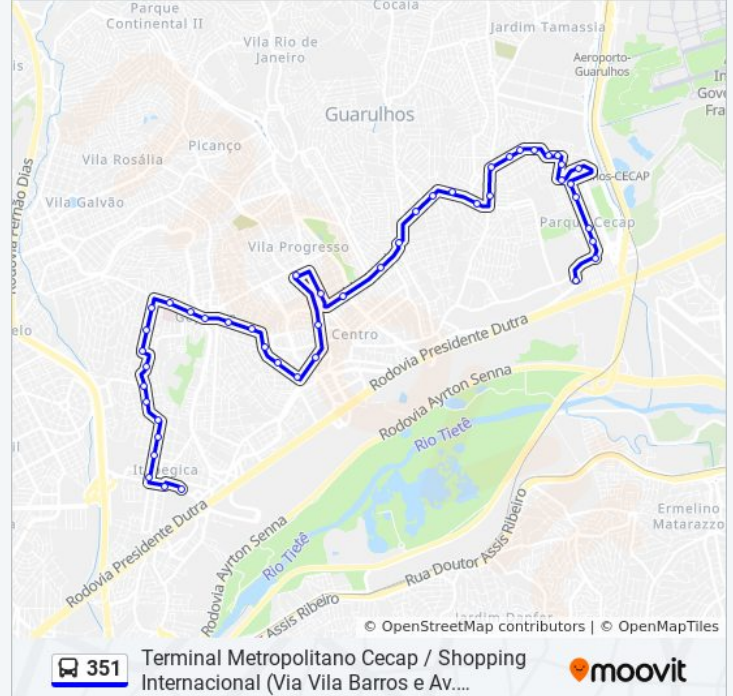

Rua Capitão Gabriel, 301

Ladeira Campos Sales 59

Rua Silvestre Vasconcelos Calmon 51

R. Silvestre Vasconcelos Calmom, 364 - Vila Pedro Moreira, Guarulhos - Sp, 07020-001, Brasil

Viela Cali 662

Avenida Emílio Ribas 720

Avenida Emílio Ribas 1018

Avenida Emílio Ribas

Avenida Emílio Ribas 1586

Avenida Emílio Ribas 1884

Rua Jacobe 138

Rua Jacobe 432

Rua Jacobe 716

Rua Cabo Antônio Pereira Da Silva, 900

Avenida São Paulo, 168

Avenida São Paulo 372

Rua Maria Cândida Pereira, 652

Rua Cavadas, 586

Rua Cavadas, 847

Rua Cavadas, 1140

Rua Brasileira 26

Parada Shopp. Internacional

Sentido: Terminal Metropolitano Cecap (Via Tiradentes)

48 pontos

[VER OS HORÁRIOS DA LINHA](#)

Horários da linha de ônibus 351

Tabela de horários sentido Terminal Metropolitano Cecap (Via Tiradentes)

Parada Shopp. Internacional