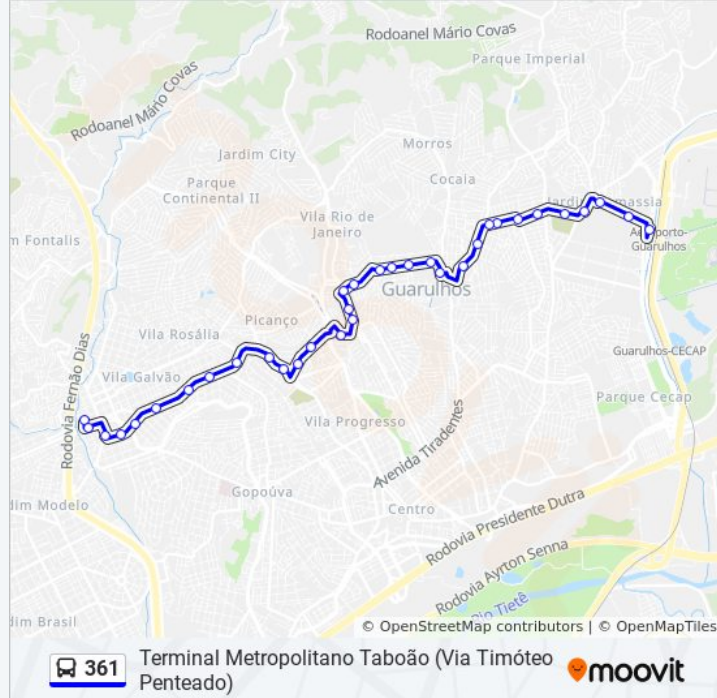

34 pontos

[VER OS HORÁRIOS DA LINHA](#)

Terminal Metropolitano Vila Galvão
Rua Alberto Ferreira Lopes 223
Rua Vicente Melro 1073
Avenida Doutor Timóteo Penteado, 4499
Avenida Doutor Timóteo Penteado 4271
Avenida Doutor Timóteo Penteado 3887
Avenida Doutor Timóteo Penteado 3367
Av Dr Timóteo Penteado 2943
Dr. Timóteo Penteado, 261
Avenida Doutor Timóteo Penteado 2027
Avenida Doutortimóteo Penteado, 1797
Avenida Suplicy 204
Avenida Suplicy 490
Avenida Salgado Filho, 2424
Avenida Salgado Filho, 1340
Parada Capela São Judas Tadeu
Av. Jovita 86
Avenida Jovita 220
Rua Sarutaiá
Rua Sarutaiá 234

Informações da linha de ônibus 361

Sentido: Terminal Metropolitano Taboão (Via Timóteo Penteado)

Paradas: 34

Duração da viagem: 43 min

Resumo da linha:

Rua Sarutaiá 480

Rua Sarutaiá, 778

Avenida Brigadeiro Faria Lima, 1757

Rua São Tiago 317

Avenida Manuel Isidoro Martins- 76-176

Avenida Dona Emília de Castro Martins, 76

Avenida Dona Emília de Castro Martins 182

Praça Juscelino Kubitscheck de Oliveira 43

Rua Saturno, 214

Avenida Nova Taboão, 286

Avenida Otávio Braga de Mesquita 285

Rua Joaquina de Jesus, 117

Rua Joaquina de Jesus 580

Terminal Metropolitano Taboão

Sentido: Terminal Metropolitano Vila Galvão

35 pontos

[VER OS HORÁRIOS DA LINHA](#)

Terminal Metropolitano Taboão