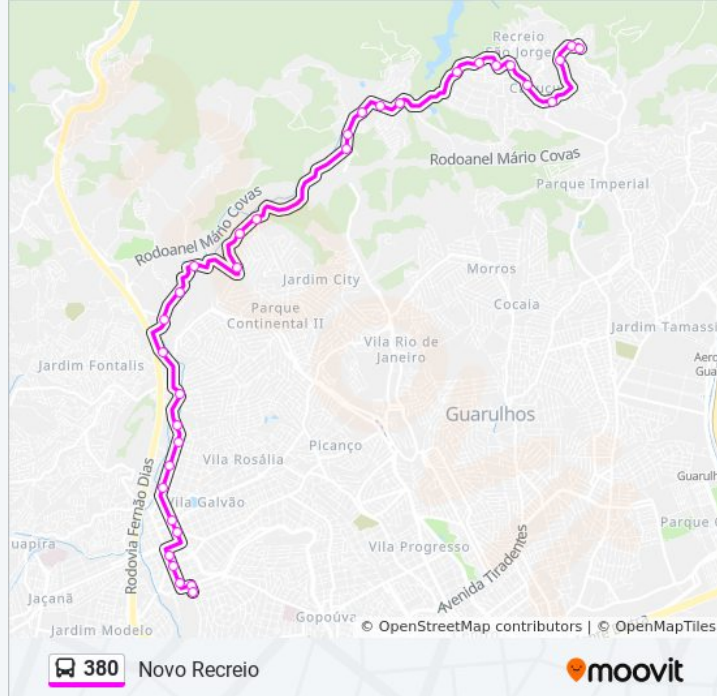

**Informações da linha de ônibus 380****Sentido:** Novo Recreio**Paradas:** 33**Duração da viagem:** 52 min**Resumo da linha:**

Avenida Pedro De Souza Lopes, 1435

Avenida Pedro de Souza Lopes 7400

Avenida Pedro de Souza Lopes 7742

Estrada David Corrêa- 21

Estrada David Corrêa- 1000

Estrada David Corrêa, 2403-4239

Avenida Palmira Rossi 979-1041

Rua Alzira de Campos 66

Rua Conceição Araguaia 112

Avenida Palmira Rossi 2916

Avenida Palmira Rossi 3326

### Sentido: Vila Galvão

40 pontos

[VER OS HORÁRIOS DA LINHA](#)

Rua Santina 761

Avenida Palmira Rossi 3171

Rua Conceição Araguaia 362

Avenida Palmira Rossi,292-348

Avenida Palmira Rossi 458-548

Rua Felipe Marcondes Rúbio, 274

Avenida Palmira Rossi 1577

Estrada David Corrêa, 2

Estrada David Correa 1626, Guarulhos - São Paulo,, Brasil

Estrada David Corrêa-580

Estrada David Corrêa 958

Estr. David Corrêa, 669