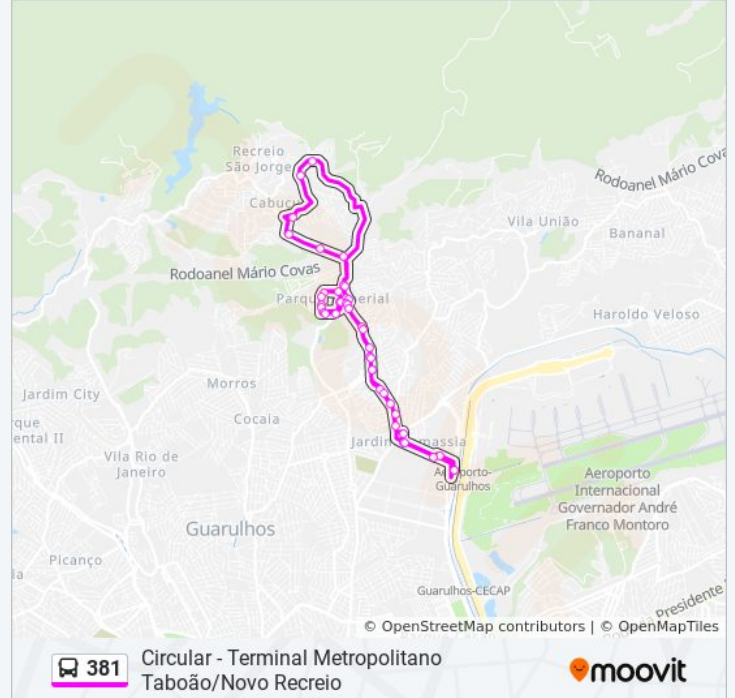

Rua Luís Melone 80

Nestor João De Oliveira, 128

Parada E.E. Prefeito Rinaldo Poli

Rua Amélia Veigas Teixeira 140

Rua Maria Luísa Périco 328

Avenida Silvestre Pires de Freitas

Avenida Silvestre Pires De Freitas 1199

Avenida Silvestre Pires De Freitas 1017

Avenida Silvestre Pires de Freitas 717

Avenida Silvestre Pires De Freitas, 479

Avenida Silvestre Pires de Freitas 153

Rua Joaquina de Jesus, 117

Rua Joaquina de Jesus 580

Terminal Metropolitano Taboão

Sentido: Terminal Taboão

22 pontos

[VER OS HORÁRIOS DA LINHA](#)

Avenida Palmira Rossi 3326

Rua Santana 753

Rua Santana Montes 174

Avenida Silvestre Pires de Freitas, 2332