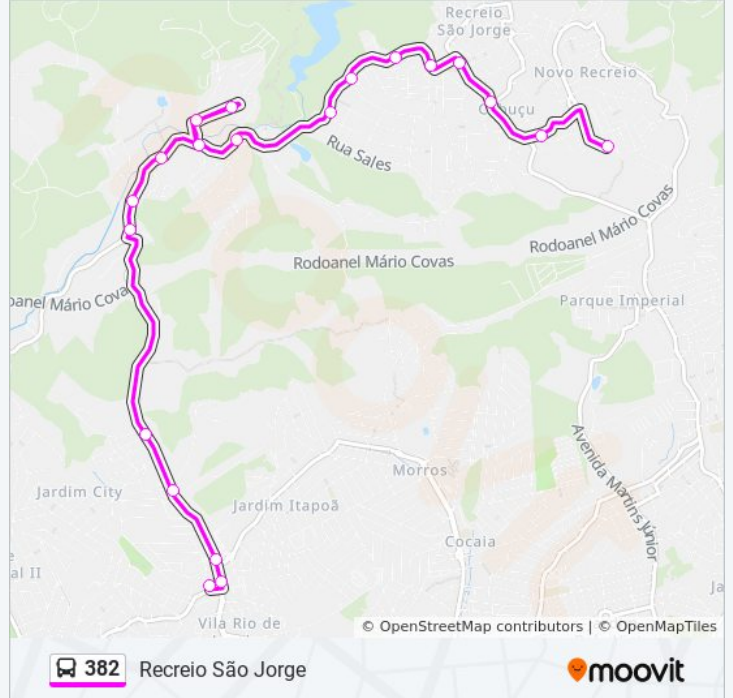

Avenida Benjamin Harris Hunicutt 2906

Avenida Pedro de Souza Lopes, 6544

Avenida Pedro de Souza Lopes 6724

Avenida Pedro De Souza Lopes, 1435

Avenida Anna Rodrigues de Carvalho 98

Avenida Anna Rodrigues de Carvalho, 1

Avenida Pedro de Souza Lopes 7400

Avenida Pedro de Souza Lopes 7742

Estr. David Corrêa, 669

Estrada David Corrêa- 21

Estrada David Corrêa- 1000

Estrada David Corrêa, 2403-4239

Avenida Palmira Rossi 979-1041

Rua Alzira de Campos 66

Rua Conceição Araguaia 112

Rua Margarida (Praça)

Horários da linha de ônibus 382

Tabela de horários sentido Recreio São Jorge

Domingo	00:45 - 23:25
Segunda-feira	00:45 - 23:25
Terça-feira	00:05 - 23:25
Quarta-feira	00:05 - 23:25
Quinta-feira	00:05 - 23:25
Sexta-feira	00:05 - 23:25
Sábado	00:45 - 23:25

Informações da linha de ônibus 382**Sentido:** Recreio São Jorge**Paradas:** 20**Duração da viagem:** 31 min**Resumo da linha:**

Sentido: Vila Rio

19 pontos

[VER OS HORÁRIOS DA LINHA](#)

- Rua Margarida (Praça)
- Rua Itororó 05
- Rua Conceição Araguaia 362
- Avenida Palmira Rossi,292-348
- Estrada David Corrêa, 2
- Estrada David Correa 1626, Guarulhos - São Paulo,, Brasil
- Estrada David Corrêa-580
- Estrada David Corrêa 958
- Estr. David Corrêa, 669
- Estr. David Corrêa,
- Praça Roberto Silva 7800
- Avenida Pedro de Souza Lopes 7419
- Avenida Anna Rodrigues de Carvalho 98
- Avenida Anna Rodrigues de Carvalho, 1
- Avenida Pedro De Souza Lopes 1436
- Avenida Pedro De Sousa Lope,- 2
- Avenida Benjamim Harris Hunnicutt 2803
- Avenida Benjamin Harris Hunicutt 1907