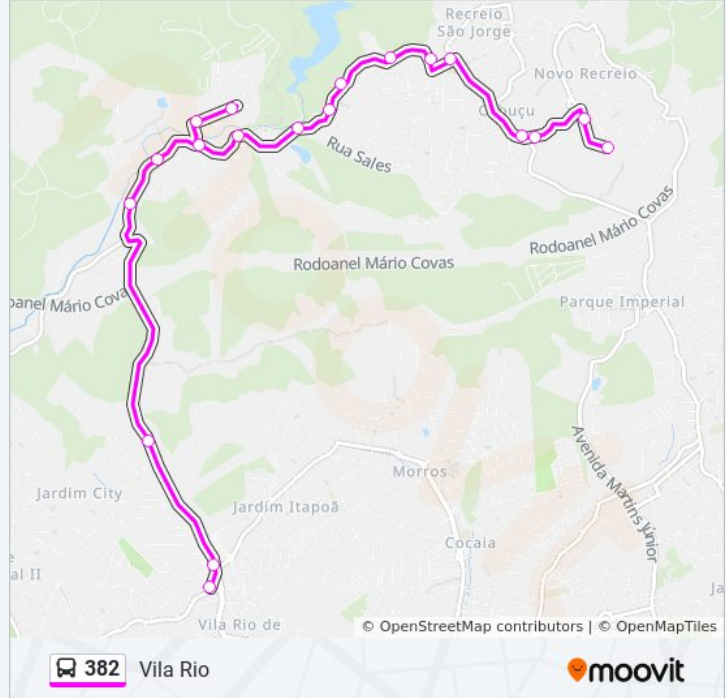

Avenida Pedro de Souza Lopes 7400

Avenida Pedro de Souza Lopes 7742

Estr. David Corrêa, 669

Estrada David Corrêa- 21

Estrada David Corrêa- 1000

Estrada David Corrêa, 2403-4239

Avenida Palmira Rossi 979-1041

Informações da linha de ônibus 382**Sentido:** Recreio São Jorge**Paradas:** 20**Duração da viagem:** 31 min**Resumo da linha:**

Sentido: Vila Rio

19 pontos

[VER OS HORÁRIOS DA LINHA](#)

- Rua Margarida (Praça)
- Rua Itororó 05
- Rua Conceição Araguaia 362
- Avenida Palmira Rossi,292-348
- Estrada David Corrêa, 2
- Estrada David Correa 1626, Guarulhos - São Paulo,, Brasil
- Estrada David Corrêa-580
- Estrada David Corrêa 958
- Estr. David Corrêa, 669
- Estr. David Corrêa,
- Praça Roberto Silva 7800
- Avenida Pedro de Souza Lopes 7419
- Avenida Anna Rodrigues de Carvalho 98
- Avenida Anna Rodrigues de Carvalho, 1
- Avenida Pedro De Souza Lopes 1436
- Avenida Pedro De Sousa Lope,- 2
- Avenida Benjamim Harris Hunnicutt 2803
- Avenida Benjamin Harris Hunicutt 1907

Horários da linha de ônibus 382

Tabela de horários sentido Vila Rio

Domingo	04:30 - 22:55
Segunda-feira	04:30 - 23:25
Terça-feira	00:05 - 23:25
Quarta-feira	00:05 - 23:25
Quinta-feira	00:05 - 23:25
Sexta-feira	00:05 - 22:55
Sábado	04:30 - 22:55

Informações da linha de ônibus 382

Sentido: Vila Rio

Paradas: 19

Duração da viagem: 30 min

Resumo da linha:

Os horários e os mapas do itinerário da linha de ônibus 382 estão disponíveis, no formato PDF offline, no site: moovitapp.com. Use o [Moovit App](#) e viaje de transporte público por São Paulo e Região! Com o Moovit você poderá ver os horários em tempo real dos ônibus, trem e metrô, e receber direções passo a passo durante todo o percurso!